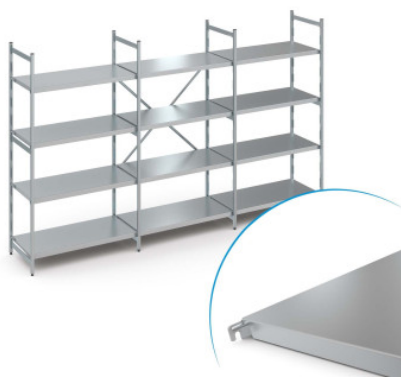

Stationary shelving set norm 20 with solid shelf

HUPFER
we make work flow

Технические характеристики изделия N20GS29004001200 | RS-N20-
GS/2900×400×1200

Технические характеристики

Показан пример без декоративных элементов,
точность технического описания не
гарантируется.

Размер ячейки:	150 mm
Мах. bay load	150
Мах. section load	600
Carbon footprint (TM65 Basic Report)	1095 kgCO₂e
Масса:	31 кг
Ширина:	2850 мм
Глубина:	400 мм
Высота:	1200 мм

The stationary shelving is designed for storage and to optimise space utilisation. The shelving has a high load capacity and is suitable for use at an ambient temperature of -30°C. The solid shelf, made from aluminium, of the shelving norm 20 provides a stable and hygienic storage surface. The set contains 4 shelves per shelf section.

Das Hupfer Standregal Norm 20 ist eine leichtgewichtige Konstruktion aus eloxiertem Aluminium. Das Regal bietet eine übersichtliche und gut zugängliche Aufbewahrungslösung für Ordnung in Ihrer Logistik. Die modulare Bauweise erlaubt eine bedarfsspezifische Auslegung für unterschiedlichste räumliche Gegebenheiten und Temperaturbedingungen und sorgt somit für höchste Raumeffizienz. Bodenunebenheiten und Temperaturen von 40°C bis +60°C stellen auch dauerhaft kein Problem dar. Das Regal ist montagefreundlich und lässt sich jederzeit in gerader Linie oder auch über Eck erweitern und Veränderungen im logistischen Alltag einfach anpassen. Die mühelos einzuhängende, geschlossene Auflage aus eloxiertem Aluminium bietet eine standfeste, leicht zu handhabende und einfach zu reinigende Ablagefläche. Diese Auflagen fassen trotz ihres geringen Gewichts hohe Traglasten. Die verwendeten Materialien sind nachhaltig, zu 100% recyclebar und so wertvoll, dass Hupfer Ihnen schon heute garantiert, Ihr komplettes Regal am Ende der Nutzungsdauer zurückzukaufen.

- solid shelf made from lightweight aluminium ensures easy handling, safe, hygienic storage and clear access at all times

Дата обращения: 03.02.2025,
22:59:54

Значения величин и размеров являются приблизительными, точность
технического описания не гарантируется. © Hupfer