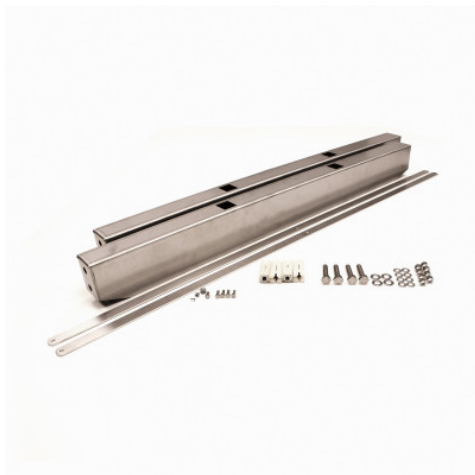

Crossbar set for 3 StU

Технические характеристики изделия 7504397 | T-SET-MEDIDUL/3StE

Технические характеристики

Масса:	7 кг
Ширина:	55 мм
Глубина:	927 мм
Высота:	90 мм

Показан пример без декоративных элементов, точность технического описания не гарантируется.

Stainless steel Easy Rider sliding shelving system crossbar set for installation of uprights with drawers for sterile items

Set comprised of high quality stainless steel in a DIN 18868-2 compliant hygienic design, consisting of two crossbars and one cross brace that are bolted to the roller chassis of the sliding shelf and form a sturdy mobile frame for installing the uprights.