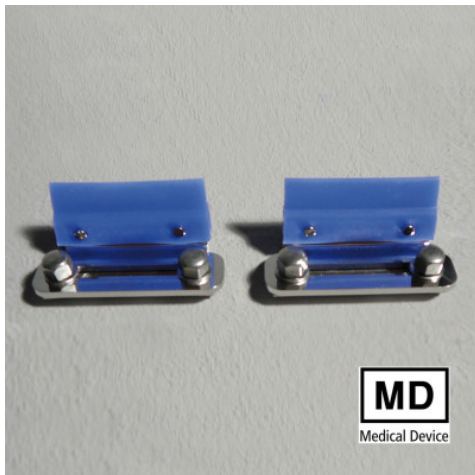

## Фиксаторы для сетчатого контейнера

Технические характеристики изделия 7501335 | AufnElem anschr  
EndoCo

### Технические характеристики

<b>Масса:</b>	0.029 кг
<b>Ширина:</b>	50 мм
<b>Глубина:</b>	24 мм
<b>Высота:</b>	24 мм

*Показан пример без декоративных элементов,  
точность технического описания не  
гарантируется.*