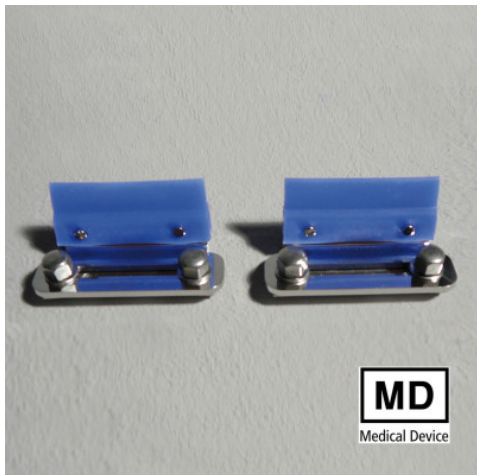

Endoscope fixing set

Технические характеристики изделия 7501335 | AufnElem anschr
EndoKo

HUPFER
we make work flow

Технические характеристики

Ширина: 50 мм

Глубина: 24 мм

Высота: 24 мм

*Показан пример без декоративных элементов,
точность технического описания не
гарантируется.*

The receiving elements for endoscope sieve baskets enable the safe storage and organisation of endoscopes in a structured system. The receiving elements for endoscope sieve baskets also support the efficient transport and easy handling of endoscopes throughout the entire logistics process.