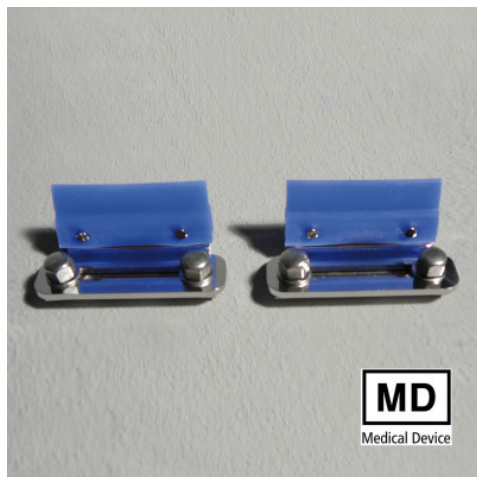

Фиксаторы для сетчатого контейнера

Технические характеристики изделия 7501335 | AufnElem anschr
EndoCo

Технические характеристики

Масса:	0.029 кг
Ширина:	50 мм
Глубина:	24 мм
Высота:	24 мм

*Показан пример без декоративных элементов,
точность технического описания не
гарантируется.*