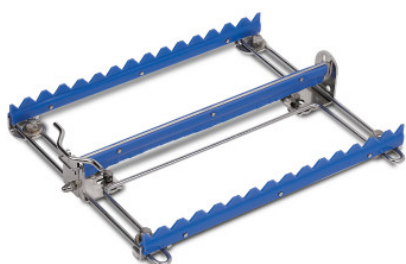

Adjustable fixing clamp

Технические характеристики изделия 7501134 | KIVo verst

HUPFER
we make work flow

Технические характеристики

Масса:	0.3 кг
Ширина:	200 мм
Глубина:	236 мм
Высота:	44 мм

*Показан пример без декоративных элементов,
точность технического описания не
гарантируется.*

continuously adjustable: 60 × 214 mm

Дата обращения: 05.04.2025,
12:40:46

*Значения величин и размеров являются приблизительными, точность
технического описания не гарантируется. © Hupfer*