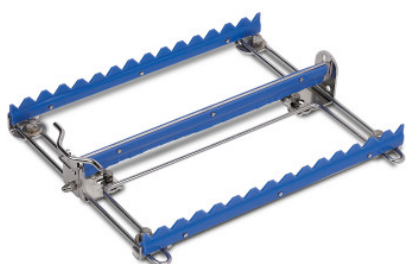

Adjustable fixing clamp

Технические характеристики изделия 7501134 | KIVo verst

HUPFER
we make work flow

Технические характеристики

Масса:	0.3 кг
Ширина:	200 мм
Глубина:	236 мм
Высота:	44 мм

*Показан пример без декоративных элементов,
точность технического описания не
гарантируется.*

continuously adjustable: 60 × 214 mm

Дата обращения: 23.02.2025,
23:33:33

*Значения величин и размеров являются приблизительными, точность
технического описания не гарантируется. © Hupfer*