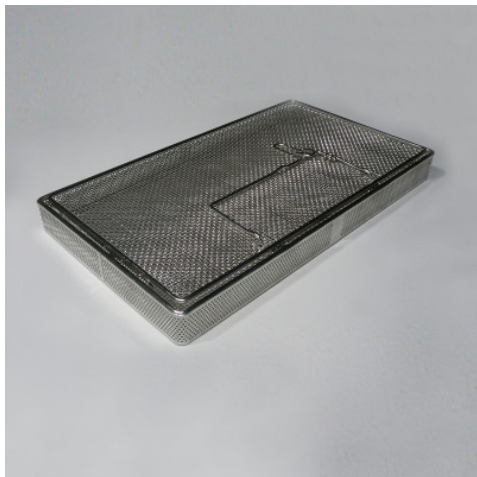

## Dental tray

Технические характеристики изделия 7500671 | SiKo 220/250/40 BR oG  
LB/DM mD

### Технические характеристики

<b>Масса:</b>	1 кг
<b>Ширина:</b>	220 мм
<b>Глубина:</b>	250 мм
<b>Высота:</b>	40 мм

*Показан пример без декоративных элементов,  
точность технического описания не  
гарантируется.*

The sieve basket for dental instruments serves the safe storage and structured organisation of instruments. The sieve basket for dental instruments also enables efficient transport and easy handling during use.