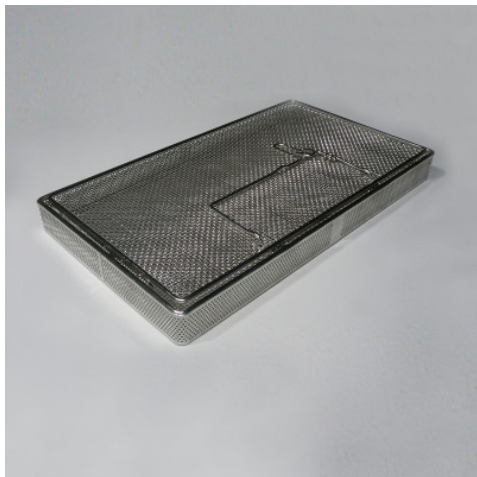

Сетчатый контейнер для стоматологических инструментов

Технические характеристики

Масса:	0.97 кг
Ширина:	220 мм
Глубина:	250 мм
Высота:	40 мм

Показан пример без декоративных элементов, точность технического описания не гарантируется.