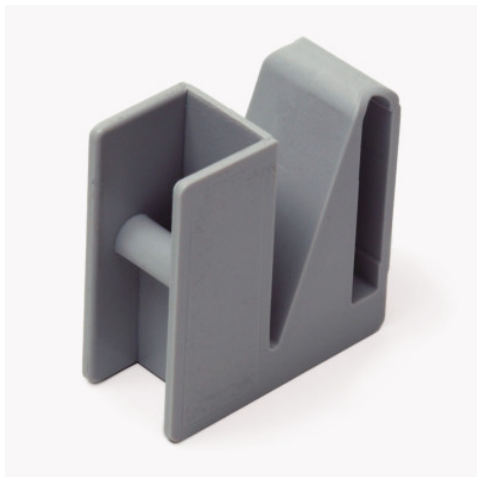

NORM12 corner hook

Технические характеристики изделия 0603139 | RG-EVK A-N12

HUPFER
we make work flow

Технические характеристики

Ширина: 56 мм

Глубина: 25 мм

Высота: 59 мм

*Показан пример без декоративных элементов,
точность технического описания не
гарантируется.*

Corner hook for corner extension by a shelf support to a plastic grating support or a solid plastic support.

Дата обращения: 12.04.2025,
08:28:42

*Значения величин и размеров являются приблизительными, точность
технического описания не гарантируется. © Hupfer*