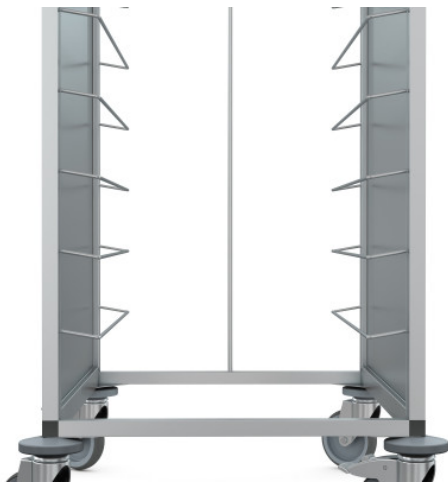

Ограничитель для защиты от выпадения к TAWALU

HUPFER
we make work flow

Технические характеристики

Масса: 0.85 кг

*Показан пример без декоративных элементов,
точность технического описания не
гарантируется.*

Ограничительная планка для тележек TAWALU, высота 1635 мм.

Вертикальная сквозная планка, которая представляет собой прут из нержавеющей стали, который прочно удерживается в раме тележки. Изготовлена из устойчивого к деформациям и гигиеничного цельного материала и предназначена для удержания подносов. Опционально ею можно оснастить тележки, у которых нет задней стенки.