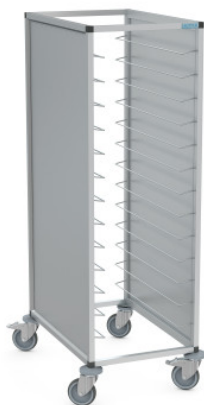

## TAWALU на 14 универсальных подносов

Технические характеристики изделия 0222052-N | TAWALU 1/14 UNI  
175-B

### Технические характеристики

<b>Вместимость:</b>	14 × Universal-Tablett
<b>Размер ячейки:</b>	175 mm
<b>Тип шин:</b>	Crosswise insertion
<b>Полезная нагрузка:</b>	120 kg
<b>Ширина:</b>	595 мм
<b>Глубина:</b>	855 мм
<b>Высота:</b>	1635 мм

*Показан пример без декоративных элементов, точность технического описания не гарантируется.*

Тележка для сбора грязных подносов предназначена для складирования и транспортировки подносов с грязной посудой.

Тележка устойчивой конструкции в гигиеничном исполнении из трубчатого профиля (анодированный алюминий) с соединительными элементами из пластика и неподвижными боковыми панелями, снабженными различной декоративной отделкой. Направляющие для подносов изготовлены из прутков из нержавеющей стали сечением  $\varnothing$  6 мм и жестко прикреплены к каркасу. Направляющие с обеих сторон снабжены ограничителями, которые удерживают подносы на полках (DIN EN 18867-2). 4 диска из полимерного материала выполняют функцию бампера, эффективно защищая тележку и стены помещения от повреждений. Тележка имеет 4 поворотных колеса  $\varnothing$  125 мм с болтовым креплением, 2 из которых оснащены тормозом.