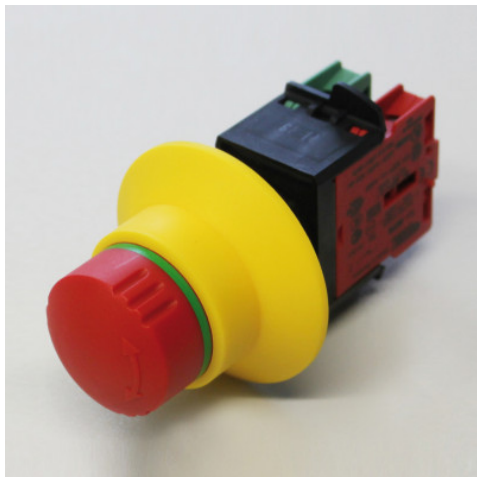

# Emergency stop button

Технические характеристики изделия 0191093370

**HUPFER**  
we make work flow

## Технические характеристики

**Масса:** 0.4 кг

*Показан пример без декоративных элементов,  
точность технического описания не  
гарантируется.*

Дата обращения: 30.01.2025,  
20:15:25

*Значения величин и размеров являются приблизительными, точность  
технического описания не гарантируется. © Hupfer*