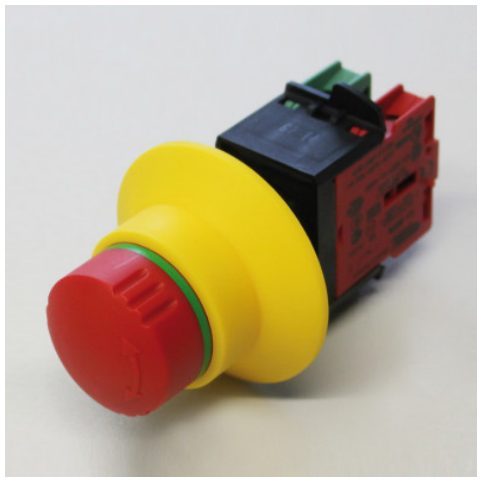

## Кнопка аварийного останова

Технические характеристики изделия 0191093370

### Технические характеристики

**Масса:** 0.372 кг

*Показан пример без декоративных элементов, точность технического описания не гарантируется.*

Дата обращения: 23.12.2024,  
04:28:50

*Значения величин и размеров являются приблизительными, точность технического описания не гарантируется. © Hupfer*