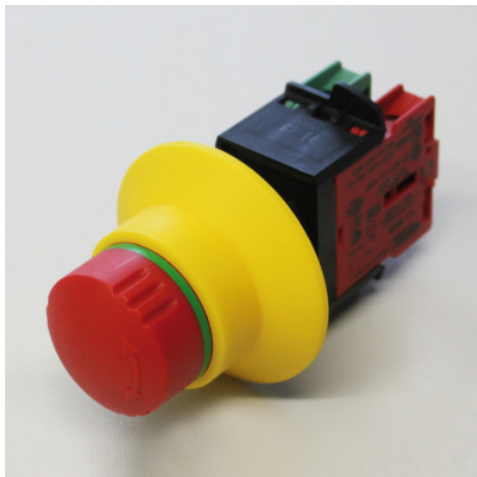

## Кнопка аварийного останова

Технические характеристики изделия 0191093370

### Технические характеристики

**Масса:** 0.372 кг

*Показан пример без декоративных элементов,  
точность технического описания не  
гарантируется.*

Дата обращения: 20.11.2024,  
00:49:17

*Значения величин и размеров являются приблизительными, точность  
технического описания не гарантируется. © Hupfer*