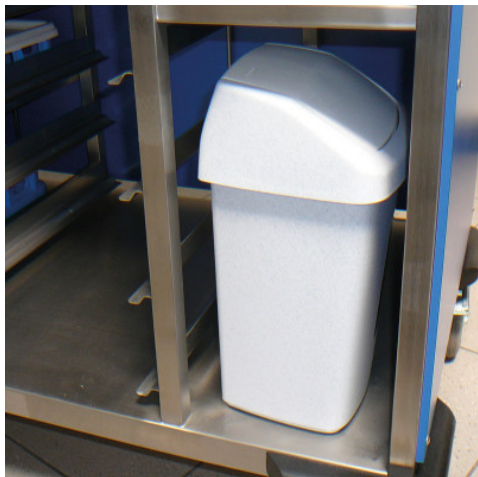

Waste container for service trolleys

Технические характеристики изделия 0163477 | AB 250/200/375

HUPFER
we make work flow

Технические характеристики

Масса:	0.4 кг
Ширина:	250 мм
Глубина:	200 мм
Высота:	375 мм

*Показан пример без декоративных элементов,
точность технического описания не
гарантируется.*

Waste container for waste accrued during food distribution using tray transport trolleys and a service trolley coupled to it.

Container with swing lid made from polypropylene in sturdy and hygienic design. Colour: grey.

Дата обращения: 12.04.2025,
02:22:02

*Значения величин и размеров являются приблизительными, точность
технического описания не гарантируется. © Hupfer*