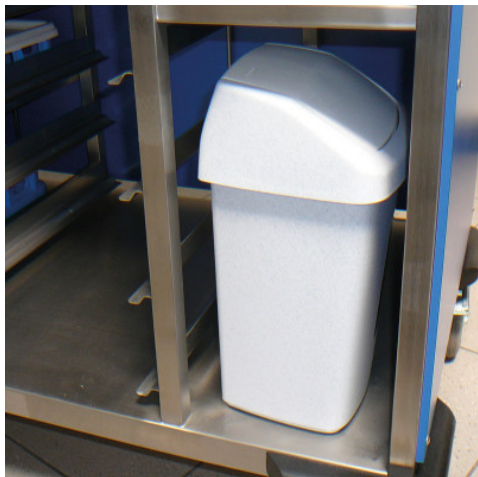

Waste container for service trolleys

Технические характеристики изделия 0163477 | AB 250/200/375

HUPFER
we make work flow

Технические характеристики

Масса:	0.4 кг
Ширина:	250 мм
Глубина:	200 мм
Высота:	375 мм

Показан пример без декоративных элементов, точность технического описания не гарантируется.

Waste container for waste accrued during food distribution using tray transport trolleys and a service trolley coupled to it.

Container with swing lid made from polypropylene in sturdy and hygienic design. Colour: grey.

Дата обращения: 05.02.2025,
21:15:35

Значения величин и размеров являются приблизительными, точность технического описания не гарантируется. © Hupfer