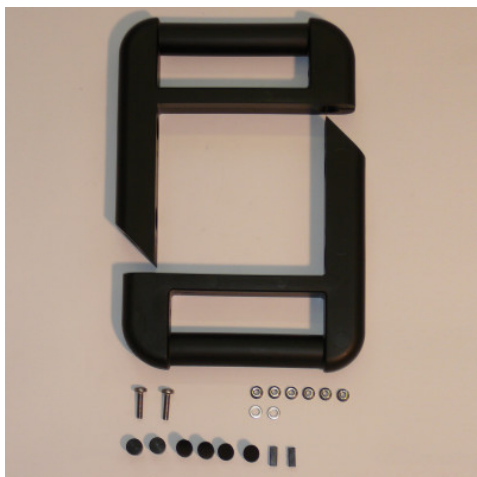

Safety push handle set

Технические характеристики изделия 0162592

HUPFER
we make work flow

Технические характеристики

Масса: 0.5 кг

*Показан пример без декоративных элементов,
точность технического описания не
гарантируется.*

The push handle set enables easy handling and safe transportation of equipment. The push handle set ensures efficient organisation and makes it easier to move heavy objects.

Дата обращения: 04.04.2025,
23:21:44