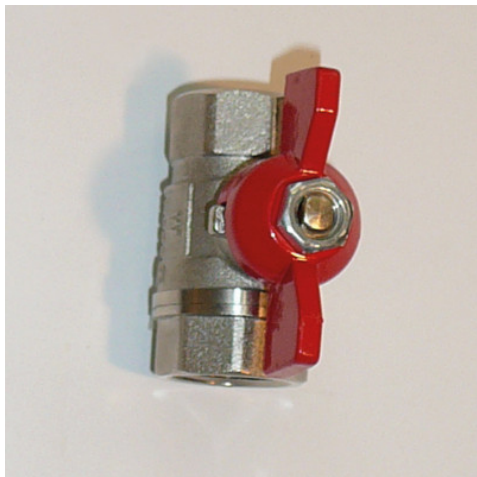

Шаровой кран 1/2"

Технические характеристики изделия 014005008

HUPFER
we make work flow

Технические характеристики

Масса:	0.17 кг
Ширина:	52 мм
Глубина:	49 мм
Высота:	56 мм

*Показан пример без декоративных элементов,
точность технического описания не
гарантируется.*