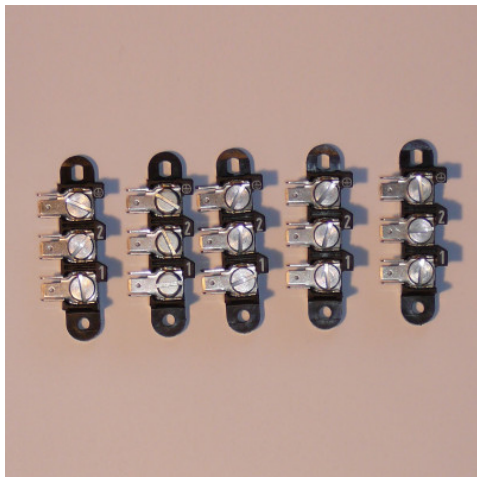

Комплект 3-полюсных клемм для подключения к источнику питания

HUPFER
we make work flow

Технические характеристики

Масса: 0.15 кг

*Показан пример без декоративных элементов,
точность технического описания не
гарантируется.*