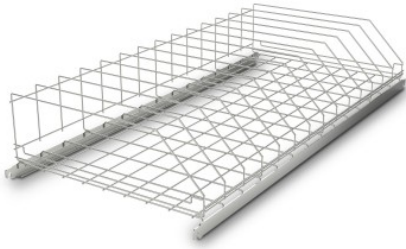

NORM5 wired shelf

Технические характеристики изделия 0130432 | A-DR/N5 1200/600 GN

HUPFER
we make work flow

Технические характеристики

Max. bay load	150
Масса:	8 кг
Ширина:	1200 мм
Глубина:	548 мм
Высота:	221 мм

*Показан пример без декоративных элементов,
точность технического описания не
гарантируется.*

Stainless steel wire shelf, electropolished, for GN lids (only 39.4 × 23.6" (1000 × 600 mm) + 47.2 × 23.6" (1200 × 600 mm)), consisting of 1.4 × 0.4 × 0.12" (35 × 10 × 3.0 mm) angle sections on the long side. Welded in between are \varnothing 0.16" (4 mm) wires running crosswise at distances of 1.6" (40 mm) with reinforcement struts on the underside and welded top made of \varnothing 0.16" (4.0 mm) wires at distances of 1.6" (40 mm) for adjusting GN lids.