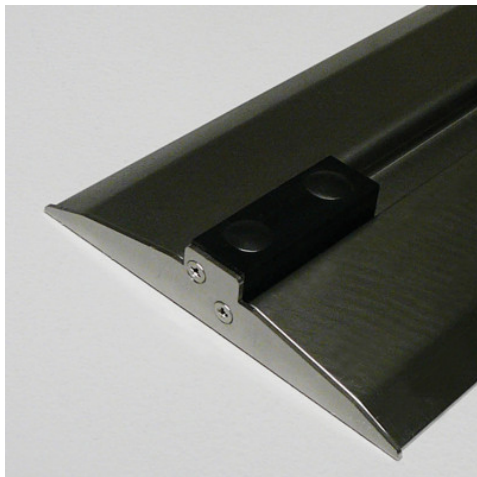

Easy Rider floor rail end stop

Технические характеристики изделия 0120922 | SRG-BS/EA H17

Технические характеристики

Масса:	0.1 кг
Ширина:	160 мм
Глубина:	72 мм
Высота:	28 мм

*Показан пример без декоративных элементов,
точность технического описания не
гарантируется.*

Plastic end stop for Easy Rider sliding shelving system floor rail, height 17 mm

Дата обращения: 20.04.2025,
04:59:34

*Значения величин и размеров являются приблизительными, точность
технического описания не гарантируется. © Hupfer*