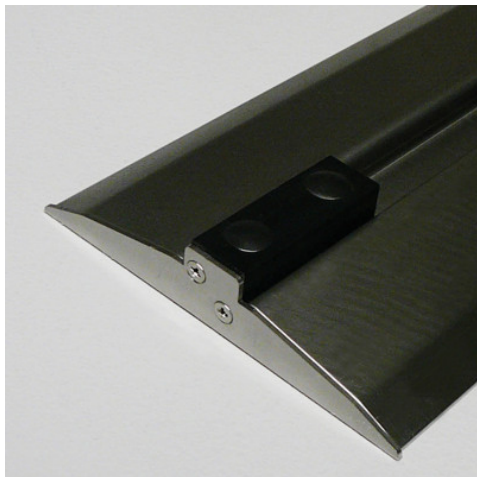

Easy Rider floor rail end stop

Технические характеристики изделия 0120922 | SRG-BS/EA H17

Технические характеристики

Масса:	0.1 кг
Ширина:	160 мм
Глубина:	72 мм
Высота:	28 мм

*Показан пример без декоративных элементов,
точность технического описания не
гарантируется.*

Plastic end stop for Easy Rider sliding shelving system floor rail, height 17 mm

Дата обращения: 12.03.2025,
12:00:48

*Значения величин и размеров являются приблизительными, точность
технического описания не гарантируется. © Hupfer*