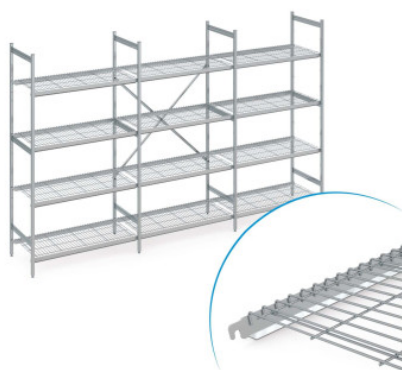

Stellingset norm 5 met draadrooster

Spec-sheet bij artikel N5DR49003001600 | RS-N5-DR/4900×300×1600

Technische gegevens

Fotovoorgebeeld, onder voorbehoud van technische wijzigingen, zonder decoratie.

Rastermaat:	150 mm
Max. draagkracht	150
Max. draagvermogen	600
CO₂-voetafdruk (TM65 Basic Report)	784 kgCO ₂ e
Gewicht:	78 kg
Breedte:	4825 mm
Diepte:	300 mm
Hoogte:	1600 mm

De stelling dient voor opslag en optimalisatie van het ruimtegebruik. De stelling is geschikt voor zware belasting en voor permanent gebruik bij -40°C tot +60°C omgevingstemperatuur. De draadroosters van de stelling norm 5 bieden een goed geventileerd, stabiel en hygiënisch opbergvlak. De set bevat 4 schappen per vak.

De stelling norm 5 van Hupfer biedt een overzichtelijke en goed toegankelijke opbergoplossing voor orde in uw logistiek. Het modulaire ontwerp maakt een vraagspecifieke constructie mogelijk voor uiteenlopende ruimtelijke omstandigheden en temperatuurvoorwaarden en zorgt daarmee voor een zeer hoge ruimtelijke efficiëntie. Oneffenheden in de vloer en temperaturen van -40°C tot +60°C vormen ook permanent geen probleem. De stelling is montagevriendelijk en kan op elk moment in rechte lijn of ook overhoeks worden uitgebreid en aan veranderingen in het logistieke dagelijks leven eenvoudig worden aangepast. Het moeiteloos in te hangen draadrooster van hoogwaardig roestvrij staal biedt een goed geventileerde, stabiele en eenvoudig te reinigen opslagruimte en kan een hoge draagbelasting aan. De gebruikte materialen zijn duurzaam, voor 100% recyclebaar en zo waardevol dat Hupfer u vandaag al garandeert dat ze uw complete stelling aan het einde van de gebruiksduur terug zullen kopen.