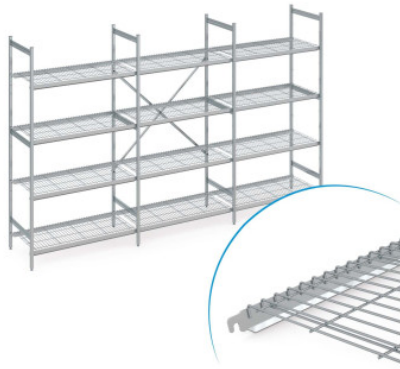

Stellingset norm 5 met draadrooster

Spec-sheet bij artikel N5DR47003002000 | RS-N5-DR/4700×300×2000

HUPFER
we make work flow

Technische gegevens

Fotovoorgebeeld, onder voorbehoud van technische wijzigingen, zonder decoratie.

| | |
|--|-------------------------|
| Rastermaat: | 150 mm |
| Max. draagkracht | 150 |
| Max. draagvermogen | 600 |
| CO₂-voetafdruk (TM65 Basic Report) | 801 kgCO ₂ e |
| Gewicht: | 81 kg |
| Breedte: | 4625 mm |
| Diepte: | 300 mm |
| Hoogte: | 2000 mm |

De stelling dient voor opslag en optimalisatie van het ruimtegebruik. De stelling is geschikt voor zware belasting en voor permanent gebruik bij -40°C tot +60°C omgevingstemperatuur. De draadroosters van de stelling norm 5 bieden een goed geventileerd, stabiel en hygiënisch opbergvlak. De set bevat 4 schappen per vak.

De stelling norm 5 van Hupfer biedt een overzichtelijke en goed toegankelijke opbergoplossing voor orde in uw logistiek. Het modulaire ontwerp maakt een vraagspecifieke constructie mogelijk voor uiteenlopende ruimtelijke omstandigheden en temperatuurvoorwaarden en zorgt daarmee voor een zeer hoge ruimtelijke efficiëntie. Oneffenheden in de vloer en temperaturen van -40°C tot +60°C vormen ook permanent geen probleem. De stelling is montagevriendelijk en kan op elk moment in rechte lijn of ook overhoeks worden uitgebreid en aan veranderingen in het logistieke dagelijks leven eenvoudig worden aangepast. Het moeiteloos in te hangen draadrooster van hoogwaardig roestvrij staal biedt een goed geventileerde, stabiele en eenvoudig te reinigen opslagruimte en kan een hoge draagbelasting aan. De gebruikte materialen zijn duurzaam, voor 100% recyclebaar en zo waardevol dat Hupfer u vandaag al garandeert dat ze uw complete stelling aan het einde van de gebruiksduur terug zullen kopen.