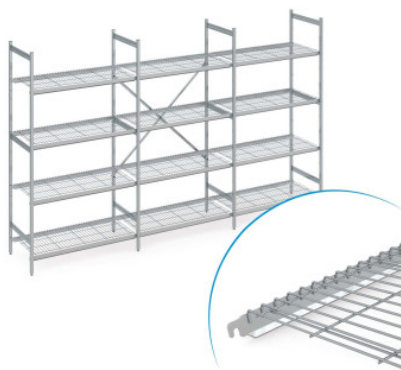

Stellingset norm 5 met draadrooster

Spec-sheet bij artikel N5DR45006001200 | RS-N5-DR/4500×600×1200

Technische gegevens

Fotovoorgebeeld, onder voorbehoud van technische wijzigingen, zonder decoratie.

Rastermaat:	150 mm
Max. draagkracht	150
Max. draagvermogen	600
CO₂-voetafdruk (TM65 Basic Report)	948 kgCO ₂ e
Gewicht:	94 kg
Breedte:	4425 mm
Diepte:	600 mm
Hoogte:	1200 mm

De stelling dient voor opslag en optimalisatie van het ruimtegebruik. De stelling is geschikt voor zware belasting en voor permanent gebruik bij -40°C tot +60°C omgevingstemperatuur. De draadroosters van de stelling norm 5 bieden een goed geventileerd, stabiel en hygiënisch opbergvlak. De set bevat 4 schappen per vak.

De stelling norm 5 van Hupfer biedt een overzichtelijke en goed toegankelijke opbergoplossing voor orde in uw logistiek. Het modulaire ontwerp maakt een vraagspecifieke constructie mogelijk voor uiteenlopende ruimtelijke omstandigheden en temperatuurvoorwaarden en zorgt daarmee voor een zeer hoge ruimtelijke efficiëntie. Oneffenheden in de vloer en temperaturen van -40°C tot +60°C vormen ook permanent geen probleem. De stelling is montagevriendelijk en kan op elk moment in rechte lijn of ook overhoeks worden uitgebreid en aan veranderingen in het logistieke dagelijks leven eenvoudig worden aangepast. Het moeiteloos in te hangen draadrooster van hoogwaardig roestvrij staal biedt een goed geventileerde, stabiele en eenvoudig te reinigen opslagruimte en kan een hoge draagbelasting aan. De gebruikte materialen zijn duurzaam, voor 100% recyclebaar en zo waardevol dat Hupfer u vandaag al garandeert dat ze uw complete stelling aan het einde van de gebruiksduur terug zullen kopen.