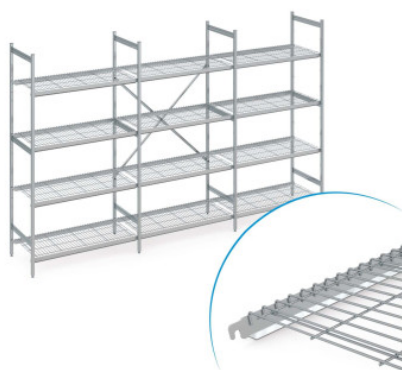

## Stellingset norm 5 met draadrooster

Spec-sheet bij artikel N5DR44004001400 | RS-N5-DR/4400×400×1400

### Technische gegevens

Fotovoorgebeeld, onder voorbehoud van technische wijzigingen, zonder decoratie.

<b>Rastermaat:</b>	150 mm
<b>Max. draagkracht</b>	150
<b>Max. draagvermogen</b>	600
<b>CO<sub>2</sub>-voetafdruk (TM65 Basic Report)</b>	769 kgCO <sub>2</sub> e
<b>Gewicht:</b>	76 kg
<b>Breedte:</b>	4325 mm
<b>Diepte:</b>	400 mm
<b>Hoogte:</b>	1400 mm

De stelling dient voor opslag en optimalisatie van het ruimtegebruik. De stelling is geschikt voor zware belasting en voor permanent gebruik bij -40°C tot +60°C omgevingstemperatuur. De draadroosters van de stelling norm 5 bieden een goed geventileerd, stabiel en hygiënisch opbergvlak. De set bevat 4 schappen per vak.

De stelling norm 5 van Hupfer biedt een overzichtelijke en goed toegankelijke opbergoplossing voor orde in uw logistiek. Het modulaire ontwerp maakt een vraagspecifieke constructie mogelijk voor uiteenlopende ruimtelijke omstandigheden en temperatuurvoorwaarden en zorgt daarmee voor een zeer hoge ruimtelijke efficiëntie. Oneffenheden in de vloer en temperaturen van -40°C tot +60°C vormen ook permanent geen probleem. De stelling is montagevriendelijk en kan op elk moment in rechte lijn of ook overhoeks worden uitgebreid en aan veranderingen in het logistieke dagelijks leven eenvoudig worden aangepast. Het moeiteloos in te hangen draadrooster van hoogwaardig roestvrij staal biedt een goed geventileerde, stabiele en eenvoudig te reinigen opslagruimte en kan een hoge draagbelasting aan. De gebruikte materialen zijn duurzaam, voor 100% recyclebaar en zo waardevol dat Hupfer u vandaag al garandeert dat ze uw complete stelling aan het einde van de gebruiksduur terug zullen kopen.