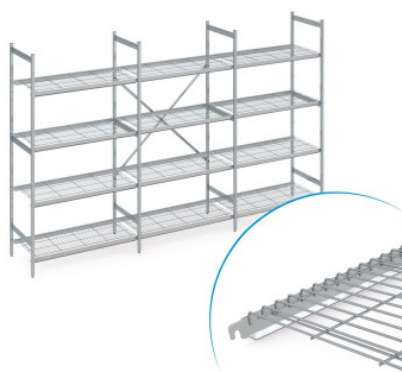

Stellingset norm 5 met draadrooster

Spec-sheet bij artikel N5DR44003002000 | RS-N5-DR/4400×300×2000

Technische gegevens

Fotovoorgebeeld, onder voorbehoud van technische wijzigingen, zonder decoratie.

Rastermaat:	150 mm
Max. draagkracht	150
Max. draagvermogen	600
CO₂-voetafdruk (TM65 Basic Report)	764 kgCO ₂ e
Gewicht:	77 kg
Breedte:	4325 mm
Diepte:	300 mm
Hoogte:	2000 mm

De stelling dient voor opslag en optimalisatie van het ruimtegebruik. De stelling is geschikt voor zware belasting en voor permanent gebruik bij -40°C tot +60°C omgevingstemperatuur. De draadroosters van de stelling norm 5 bieden een goed geventileerd, stabiel en hygiënisch opbergvlak. De set bevat 4 schappen per vak.

De stelling norm 5 van Hupfer biedt een overzichtelijke en goed toegankelijke opbergoplossing voor orde in uw logistiek. Het modulaire ontwerp maakt een vraagspecifieke constructie mogelijk voor uiteenlopende ruimtelijke omstandigheden en temperatuurvoorwaarden en zorgt daarmee voor een zeer hoge ruimtelijke efficiëntie. Oneffenheden in de vloer en temperaturen van -40°C tot +60°C vormen ook permanent geen probleem. De stelling is montagevriendelijk en kan op elk moment in rechte lijn of ook overhoeks worden uitgebreid en aan veranderingen in het logistieke dagelijks leven eenvoudig worden aangepast. Het moeiteloos in te hangen draadrooster van hoogwaardig roestvrij staal biedt een goed geventileerde, stabiele en eenvoudig te reinigen opslagruimte en kan een hoge draagbelasting aan. De gebruikte materialen zijn duurzaam, voor 100% recyclebaar en zo waardevol dat Hupfer u vandaag al garandeert dat ze uw complete stelling aan het einde van de gebruiksduur terug zullen kopen.