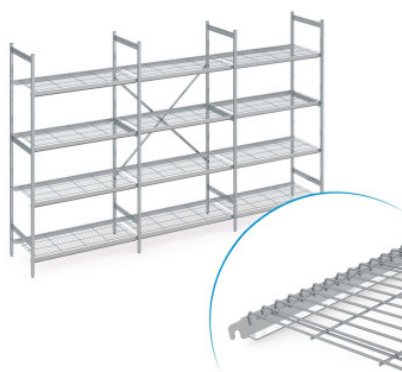

## Stellingset norm 5 met draadrooster

Spec-sheet bij artikel N5DR41005002000 | RS-N5-DR/4100×500×2000

### Technische gegevens

Fotovoorgebeeld, onder voorbehoud van technische wijzigingen, zonder decoratie.

<b>Rastermaat:</b>	150 mm
<b>Max. draagkracht</b>	150
<b>Max. draagvermogen</b>	600
<b>CO<sub>2</sub>-voetafdruk (TM65 Basic Report)</b>	821 kgCO <sub>2</sub> e
<b>Gewicht:</b>	83 kg
<b>Breedte:</b>	4050 mm
<b>Diepte:</b>	500 mm
<b>Hoogte:</b>	2000 mm

De stelling dient voor opslag en optimalisatie van het ruimtegebruik. De stelling is geschikt voor zware belasting en voor permanent gebruik bij -40°C tot +60°C omgevingstemperatuur. De draadroosters van de stelling norm 5 bieden een goed geventileerd, stabiel en hygiënisch opbergvlak. De set bevat 4 schappen per vak.

De stelling norm 5 van Hupfer biedt een overzichtelijke en goed toegankelijke opbergoplossing voor orde in uw logistiek. Het modulaire ontwerp maakt een vraagspecifieke constructie mogelijk voor uiteenlopende ruimtelijke omstandigheden en temperatuurvoorwaarden en zorgt daarmee voor een zeer hoge ruimtelijke efficiëntie. Oneffenheden in de vloer en temperaturen van -40°C tot +60°C vormen ook permanent geen probleem. De stelling is montagevriendelijk en kan op elk moment in rechte lijn of ook overhoeks worden uitgebreid en aan veranderingen in het logistieke dagelijks leven eenvoudig worden aangepast. Het moeiteloos in te hangen draadrooster van hoogwaardig roestvrij staal biedt een goed geventileerde, stabiele en eenvoudig te reinigen opslagruimte en kan een hoge draagbelasting aan. De gebruikte materialen zijn duurzaam, voor 100% recyclebaar en zo waardevol dat Hupfer u vandaag al garandeert dat ze uw complete stelling aan het einde van de gebruiksduur terug zullen kopen.