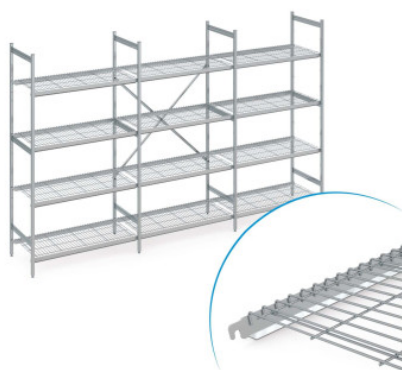

Stellingset norm 5 met draadrooster

Spec-sheet bij artikel N5DR40004001600 | RS-N5-DR/4000×400×1600

Technische gegevens

Max. draagkracht	150
Max. draagvermogen	600
Gewicht:	67.889 kg
Breedte:	3950 mm
Diepte:	400 mm
Hoogte:	1600 mm

Fotovoorgebeeld, onder voorbehoud van technische wijzigingen, zonder decoratie.

De stelling dient voor opslag en optimalisatie van het ruimtegebruik. De stelling is geschikt voor zware belasting en voor permanent gebruik bij -40°C tot +60°C omgevingstemperatuur. De draadroosters van de stelling norm 5 bieden een goed geventileerd, stabiel en hygiënisch opbergvlak. De set bevat 4 schappen per vak.

De stelling norm 5 van Hupfer biedt een overzichtelijke en goed toegankelijke opbergoplossing voor orde in uw logistiek.

Het modulaire ontwerp maakt een vraagspecifieke constructie mogelijk voor uiteenlopende ruimtelijke omstandigheden en temperatuurvoorwaarden en zorgt daarmee voor een zeer hoge ruimtelijke efficiëntie. Oneffenheden in de vloer en temperaturen van -40°C tot +60°C vormen ook permanent geen probleem. De stelling is montagevriendelijk en kan op elk moment in rechte lijn of ook overhoeks worden uitgebreid en aan veranderingen in het logistieke dagelijks leven eenvoudig worden aangepast.

Het moeiteloos in te hangen draadrooster van hoogwaardig roestvrij staal biedt een goed geventileerde, stabiele en eenvoudig te reinigen opslagruimte en kan een hoge draagbelasting aan.

De gebruikte materialen zijn duurzaam, voor 100% recyclebaar en zo waardevol dat Hupfer u vandaag al garandeert dat ze uw complete stelling aan het einde van de gebruiksduur terug zullen kopen.

- Het draadrooster zorgt voor een goed geventileerde, veilige en hygiënische

Aanvraagdatum: 30.07.2024,
00:19:01

Alle gegevens/maten zijn bij benadering, onder voorbehoud van technische wijzigingen. ©
Hupfer