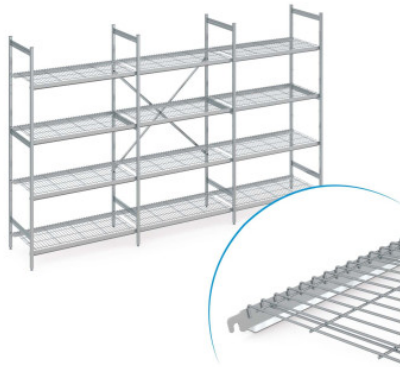

# Stellingset norm 5 met draadrooster

Spec-sheet bij artikel N5DR38003001800 | RS-N5-DR/3800×300×1800

## Technische gegevens

<b>Max. draagkracht</b>	150
<b>Max. draagvermogen</b>	600
<b>CO<sub>2</sub>-voetafdruk (TM65 Basic Report)</b>	629 kgCO <sub>2</sub> e
<b>Gewicht:</b>	63.457 kg
<b>Breedte:</b>	3750 mm
<b>Diepte:</b>	300 mm
<b>Hoogte:</b>	1800 mm

Fotovoorgebeeld, onder voorbehoud van technische wijzigingen, zonder decoratie.

De stelling dient voor opslag en optimalisatie van het ruimtegebruik. De stelling is geschikt voor zware belasting en voor permanent gebruik bij -40°C tot +60°C omgevingstemperatuur. De draadroosters van de stelling norm 5 bieden een goed geventileerd, stabiel en hygiënisch opbergvlak. De set bevat 4 schappen per vak.

De stelling norm 5 van Hupfer biedt een overzichtelijke en goed toegankelijke opbergoplossing voor orde in uw logistiek.

Het modulaire ontwerp maakt een vraagspecifieke constructie mogelijk voor uiteenlopende ruimtelijke omstandigheden en temperatuurvoorwaarden en zorgt daarmee voor een zeer hoge ruimtelijke efficiëntie. Oneffenheden in de vloer en temperaturen van -40°C tot +60°C vormen ook permanent geen probleem. De stelling is montagevriendelijk en kan op elk moment in rechte lijn of ook overhoeks worden uitgebreid en aan veranderingen in het logistieke dagelijks leven eenvoudig worden aangepast.