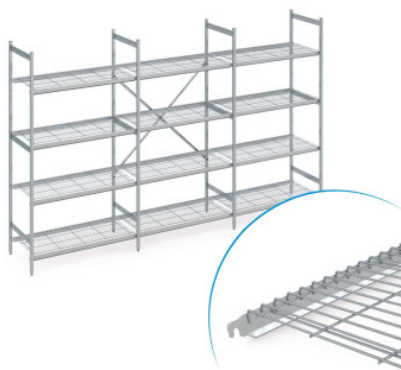

Stellingset norm 5 met draadrooster

Spec-sheet bij artikel N5DR37005001800 | RS-N5-DR/3700×500×1800

Technische gegevens

Fotovoorgebeeld, onder voorbehoud van technische wijzigingen, zonder decoratie.

Rastermaat:	150 mm
Max. draagkracht	150
Max. draagvermogen	600
CO₂-voetafdruk (TM65 Basic Report)	748 kgCO ₂ e
Gewicht:	76 kg
Breedte:	3650 mm
Diepte:	500 mm
Hoogte:	1800 mm

De stelling dient voor opslag en optimalisatie van het ruimtegebruik. De stelling is geschikt voor zware belasting en voor permanent gebruik bij -40°C tot +60°C omgevingstemperatuur. De draadroosters van de stelling norm 5 bieden een goed geventileerd, stabiel en hygiënisch opbergvlak. De set bevat 4 schappen per vak.

De stelling norm 5 van Hupfer biedt een overzichtelijke en goed toegankelijke opbergoplossing voor orde in uw logistiek. Het modulaire ontwerp maakt een vraagspecifieke constructie mogelijk voor uiteenlopende ruimtelijke omstandigheden en temperatuurvoorwaarden en zorgt daarmee voor een zeer hoge ruimtelijke efficiëntie. Oneffenheden in de vloer en temperaturen van -40°C tot +60°C vormen ook permanent geen probleem. De stelling is montagevriendelijk en kan op elk moment in rechte lijn of ook overhoeks worden uitgebreid en aan veranderingen in het logistieke dagelijks leven eenvoudig worden aangepast. Het moeiteloos in te hangen draadrooster van hoogwaardig roestvrij staal biedt een goed geventileerde, stabiele en eenvoudig te reinigen opslagruimte en kan een hoge draagbelasting aan. De gebruikte materialen zijn duurzaam, voor 100% recyclebaar en zo waardevol dat Hupfer u vandaag al garandeert dat ze uw complete stelling aan het einde van de gebruiksduur terug zullen kopen.