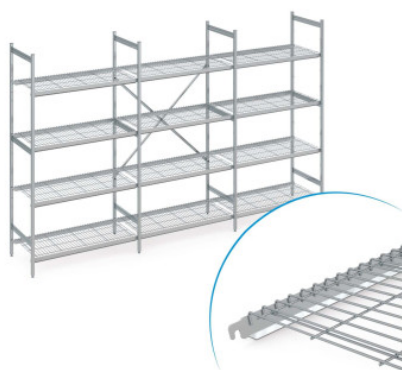

Stellingset norm 5 met draadrooster

Spec-sheet bij artikel N5DR35006001200 | RS-N5-DR/3500×600×1200

Technische gegevens

Fotovoorgebeeld, onder voorbehoud van technische wijzigingen, zonder decoratie.

Rastermaat:	150 mm
Max. draagkracht	150
Max. draagvermogen	600
CO₂-voetafdruk (TM65 Basic Report)	735 kgCO ₂ e
Gewicht:	73 kg
Breedte:	3450 mm
Diepte:	600 mm
Hoogte:	1200 mm

De stelling dient voor opslag en optimalisatie van het ruimtegebruik. De stelling is geschikt voor zware belasting en voor permanent gebruik bij -40°C tot +60°C omgevingstemperatuur. De draadroosters van de stelling norm 5 bieden een goed geventileerd, stabiel en hygiënisch opbergvlak. De set bevat 4 schappen per vak.

Das Hupfer Standregal Norm 5 bietet eine übersichtliche und gut zugängliche Aufbewahrungslösung für Ordnung in Ihrer Logistik. Die modulare Bauweise erlaubt eine bedarfsspezifische Auslegung für unterschiedlichste räumliche Gegebenheiten und Temperaturbedingungen und sorgt somit für höchste Raumeffizienz. Bodenunebenheiten und Temperaturen von -40°C bis zu +60°C stellen auch dauerhaft kein Problem dar. Das Regal ist montagefreundlich und lässt sich jederzeit in gerader Linie oder auch überdeck erweitern und Veränderungen im logistischen Alltag einfach anpassen. Die mühelos einzuhängende Drahtrost-Auflage aus hochwertigem Edelstahl bietet eine gut durchlüftete, standfeste und einfach zu reinigende Ablagefläche und fasst hohe Traglasten. Die verwendeten Materialien sind nachhaltig, zu 100% recyclebar und so wertvoll, dass Hupfer Ihnen schon heute garantiert, Ihr komplettes Regal am Ende der Nutzungsdauer zurückzukaufen.