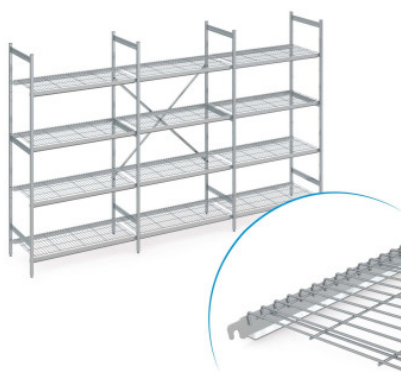

Stellingset norm 5 met draadrooster

Spec-sheet bij artikel N5DR34003001400 | RS-N5-DR/3400×300×1400

Technische gegevens

Fotovoorgebeeld, onder voorbehoud van technische wijzigingen, zonder decoratie.

Rastermaat:	150 mm
Max. draagkracht	150
Max. draagvermogen	600
CO₂-voetafdruk (TM65 Basic Report)	546 kgCO ₂ e
Gewicht:	54 kg
Breedte:	3350 mm
Diepte:	300 mm
Hoogte:	1400 mm

De stelling dient voor opslag en optimalisatie van het ruimtegebruik. De stelling is geschikt voor zware belasting en voor permanent gebruik bij -40°C tot +60°C omgevingstemperatuur. De draadroosters van de stelling norm 5 bieden een goed geventileerd, stabiel en hygiënisch opbergvlak. De set bevat 4 schappen per vak.

Das Hupfer Standregal Norm 5 bietet eine übersichtliche und gut zugängliche Aufbewahrungslösung für Ordnung in Ihrer Logistik. Die modulare Bauweise erlaubt eine bedarfsspezifische Auslegung für unterschiedlichste räumliche Gegebenheiten und Temperaturbedingungen und sorgt somit für höchste Raumeffizienz. Bodenunebenheiten und Temperaturen von -40°C bis zu +60°C stellen auch dauerhaft kein Problem dar. Das Regal ist montagefreundlich und lässt sich jederzeit in gerader Linie oder auch überdeck erweitern und Veränderungen im logistischen Alltag einfach anpassen. Die mühelos einzuhängende Drahtrost-Auflage aus hochwertigem Edelstahl bietet eine gut durchlüftete, standfeste und einfach zu reinigende Ablagefläche und fasst hohe Traglasten. Die verwendeten Materialien sind nachhaltig, zu 100% recyclebar und so wertvoll, dass Hupfer Ihnen schon heute garantiert, Ihr komplettes Regal am Ende der Nutzungsdauer zurückzukaufen.