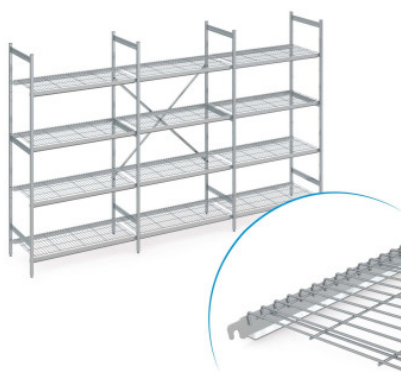

Stellingset norm 5 met draadrooster

Spec-sheet bij artikel N5DR33006001400 | RS-N5-DR/3300×600×1400

Technische gegevens

Fotovoorgebeeld, onder voorbehoud van technische wijzigingen, zonder decoratie.

Rastermaat:	150 mm
Max. draagkracht	150
Max. draagvermogen	600
CO₂-voetafdruk (TM65 Basic Report)	713 kgCO ₂ e
Gewicht:	71 kg
Breedte:	3250 mm
Diepte:	600 mm
Hoogte:	1400 mm

De stelling dient voor opslag en optimalisatie van het ruimtegebruik. De stelling is geschikt voor zware belasting en voor permanent gebruik bij -40°C tot +60°C omgevingstemperatuur. De draadroosters van de stelling norm 5 bieden een goed geventileerd, stabiel en hygiënisch opbergvlak. De set bevat 4 schappen per vak.

De stelling norm 5 van Hupfer biedt een overzichtelijke en goed toegankelijke opbergoplossing voor orde in uw logistiek. Het modulaire ontwerp maakt een vraagspecifieke constructie mogelijk voor uiteenlopende ruimtelijke omstandigheden en temperatuurvoorwaarden en zorgt daarmee voor een zeer hoge ruimtelijke efficiëntie. Oneffenheden in de vloer en temperaturen van -40°C tot +60°C vormen ook permanent geen probleem. De stelling is montagevriendelijk en kan op elk moment in rechte lijn of ook overhoeks worden uitgebreid en aan veranderingen in het logistieke dagelijks leven eenvoudig worden aangepast. Het moeiteloos in te hangen draadrooster van hoogwaardig roestvrij staal biedt een goed geventileerde, stabiele en eenvoudig te reinigen opslagruimte en kan een hoge draagbelasting aan. De gebruikte materialen zijn duurzaam, voor 100% recyclebaar en zo waardevol dat Hupfer u vandaag al garandeert dat ze uw complete stelling aan het einde van de gebruiksduur terug zullen kopen.