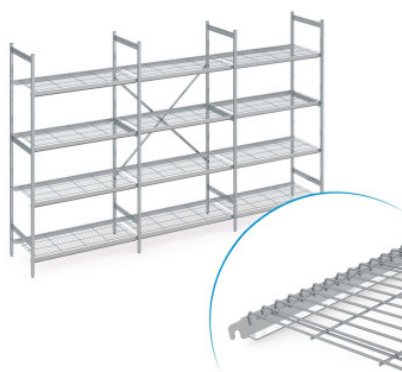

Stellingset norm 5 met draadrooster

Spec-sheet bij artikel N5DR33005001600 | RS-N5-DR/3300×500×1600

Technische gegevens

Fotovoorgebeeld, onder voorbehoud van technische wijzigingen, zonder decoratie.

Rastermaat:	150 mm
Max. draagkracht	150
Max. draagvermogen	600
CO₂-voetafdruk (TM65 Basic Report)	664 kgCO ₂ e
Gewicht:	66 kg
Breedte:	3250 mm
Diepte:	500 mm
Hoogte:	1600 mm

De stelling dient voor opslag en optimalisatie van het ruimtegebruik. De stelling is geschikt voor zware belasting en voor permanent gebruik bij -40°C tot +60°C omgevingstemperatuur. De draadroosters van de stelling norm 5 bieden een goed geventileerd, stabiel en hygiënisch opbergvlak. De set bevat 4 schappen per vak.

Das Hupfer Standregal Norm 5 bietet eine übersichtliche und gut zugängliche Aufbewahrungslösung für Ordnung in Ihrer Logistik. Die modulare Bauweise erlaubt eine bedarfsspezifische Auslegung für unterschiedlichste räumliche Gegebenheiten und Temperaturbedingungen und sorgt somit für höchste Raumeffizienz. Bodenunebenheiten und Temperaturen von -40°C bis zu +60°C stellen auch dauerhaft kein Problem dar. Das Regal ist montagefreundlich und lässt sich jederzeit in gerader Linie oder auch überdeck erweitern und Veränderungen im logistischen Alltag einfach anpassen. Die mühelos einzuhängende Drahtrost-Auflage aus hochwertigem Edelstahl bietet eine gut durchlüftete, standfeste und einfach zu reinigende Ablagefläche und fasst hohe Traglasten. Die verwendeten Materialien sind nachhaltig, zu 100% recyclebar und so wertvoll, dass Hupfer Ihnen schon heute garantiert, Ihr komplettes Regal am Ende der Nutzungsdauer zurückzukaufen.