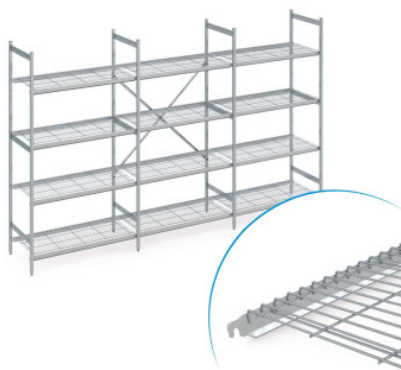

## Stellingset norm 5 met draadrooster

Spec-sheet bij artikel N5DR32004002000 | RS-N5-DR/3200×400×2000

### Technische gegevens

Fotovoorgebeeld, onder voorbehoud van technische wijzigingen, zonder decoratie.

<b>Rastermaat:</b>	150 mm
<b>Max. draagkracht</b>	150
<b>Max. draagvermogen</b>	600
<b>CO<sub>2</sub>-voetafdruk (TM65 Basic Report)</b>	663 kgCO <sub>2</sub> e
<b>Gewicht:</b>	68 kg
<b>Breedte:</b>	3125 mm
<b>Diepte:</b>	400 mm
<b>Hoogte:</b>	2000 mm

De stelling dient voor opslag en optimalisatie van het ruimtegebruik. De stelling is geschikt voor zware belasting en voor permanent gebruik bij -40°C tot +60°C omgevingstemperatuur. De draadroosters van de stelling norm 5 bieden een goed geventileerd, stabiel en hygiënisch opbergvlak. De set bevat 4 schappen per vak.

Das Hupfer Standregal Norm 5 bietet eine übersichtliche und gut zugängliche Aufbewahrungslösung für Ordnung in Ihrer Logistik. Die modulare Bauweise erlaubt eine bedarfsspezifische Auslegung für unterschiedlichste räumliche Gegebenheiten und Temperaturbedingungen und sorgt somit für höchste Raumeffizienz. Bodenunebenheiten und Temperaturen von -40°C bis zu +60°C stellen auch dauerhaft kein Problem dar. Das Regal ist montagefreundlich und lässt sich jederzeit in gerader Linie oder auch überdeck erweitern und Veränderungen im logistischen Alltag einfach anpassen. Die mühelos einzuhängende Drahtrost-Auflage aus hochwertigem Edelstahl bietet eine gut durchlüftete, standfeste und einfach zu reinigende Ablagefläche und fasst hohe Traglasten. Die verwendeten Materialien sind nachhaltig, zu 100% recyclebar und so wertvoll, dass Hupfer Ihnen schon heute garantiert, Ihr komplettes Regal am Ende der Nutzungsdauer zurückzukaufen.