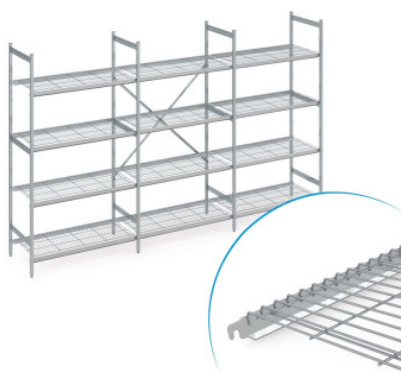

Stellingset norm 5 met draadrooster

Spec-sheet bij artikel N5DR30005001200 | RS-N5-DR/3000×500×1200

Technische gegevens

Fotovoorgebeeld, onder voorbehoud van technische wijzigingen, zonder decoratie.

Rastermaat:	150 mm
Max. draagkracht	150
Max. draagvermogen	600
CO₂-voetafdruk (TM65 Basic Report)	594 kgCO ₂ e
Gewicht:	59 kg
Breedte:	2950 mm
Diepte:	500 mm
Hoogte:	1200 mm

De stelling dient voor opslag en optimalisatie van het ruimtegebruik. De stelling is geschikt voor zware belasting en voor permanent gebruik bij -40°C tot +60°C omgevingstemperatuur. De draadroosters van de stelling norm 5 bieden een goed geventileerd, stabiel en hygiënisch opbergvlak. De set bevat 4 schappen per vak.

Das Hupfer Standregal Norm 5 bietet eine übersichtliche und gut zugängliche Aufbewahrungslösung für Ordnung in Ihrer Logistik. Die modulare Bauweise erlaubt eine bedarfsspezifische Auslegung für unterschiedlichste räumliche Gegebenheiten und Temperaturbedingungen und sorgt somit für höchste Raumeffizienz. Bodenunebenheiten und Temperaturen von -40°C bis zu +60°C stellen auch dauerhaft kein Problem dar. Das Regal ist montagefreundlich und lässt sich jederzeit in gerader Linie oder auch überdeck erweitern und Veränderungen im logistischen Alltag einfach anpassen. Die mühelos einzuhängende Drahtrost-Auflage aus hochwertigem Edelstahl bietet eine gut durchlüftete, standfeste und einfach zu reinigende Ablagefläche und fasst hohe Traglasten. Die verwendeten Materialien sind nachhaltig, zu 100% recyclebar und so wertvoll, dass Hupfer Ihnen schon heute garantiert, Ihr komplettes Regal am Ende der Nutzungsdauer zurückzukaufen.