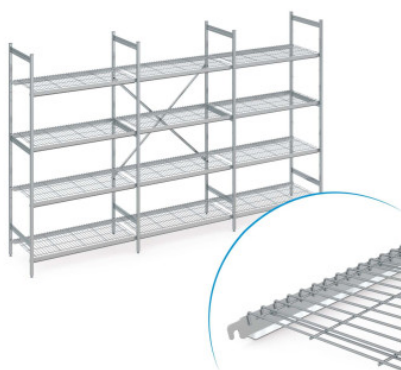

Stellingset norm 5 met draadrooster

Spec-sheet bij artikel N5DR30004001600 | RS-N5-DR/3000×400×1600

Technische gegevens

Fotovoorgebeeld, onder voorbehoud van technische wijzigingen, zonder decoratie.

Rastermaat:	150 mm
Max. draagkracht	150
Max. draagvermogen	600
CO₂-voetafdruk (TM65 Basic Report)	551 kgCO ₂ e
Gewicht:	55 kg
Breedte:	2950 mm
Diepte:	400 mm
Hoogte:	1600 mm

De stelling dient voor opslag en optimalisatie van het ruimtegebruik. De stelling is geschikt voor zware belasting en voor permanent gebruik bij -40°C tot +60°C omgevingstemperatuur. De draadroosters van de stelling norm 5 bieden een goed geventileerd, stabiel en hygiënisch opbergvlak. De set bevat 4 schappen per vak.

Das Hupfer Standregal Norm 5 bietet eine übersichtliche und gut zugängliche Aufbewahrungslösung für Ordnung in Ihrer Logistik. Die modulare Bauweise erlaubt eine bedarfsspezifische Auslegung für unterschiedlichste räumliche Gegebenheiten und Temperaturbedingungen und sorgt somit für höchste Raumeffizienz. Bodenunebenheiten und Temperaturen von -40°C bis zu +60°C stellen auch dauerhaft kein Problem dar. Das Regal ist montagefreundlich und lässt sich jederzeit in gerader Linie oder auch über Eck erweitern und Veränderungen im logistischen Alltag einfach anpassen. Die mühelos einzuhängende Drahtrost-Auflage aus hochwertigem Edelstahl bietet eine gut durchlüftete, standfeste und einfach zu reinigende Ablagefläche und fasst hohe Traglasten. Die verwendeten Materialien sind nachhaltig, zu 100% recyclebar und so wertvoll, dass Hupfer Ihnen schon heute garantiert, Ihr komplettes Regal am Ende der Nutzungsdauer zurückzukaufen.