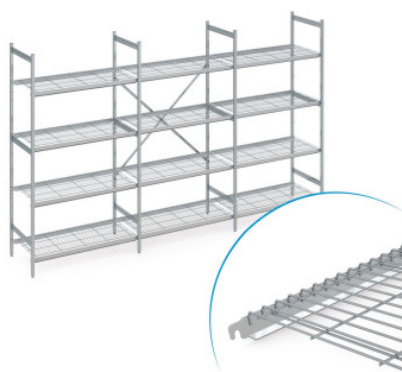

## Stellingset norm 5 met draadrooster

Spec-sheet bij artikel N5DR29004001400 | RS-N5-DR/2900×400×1400

### Technische gegevens

Fotovoorgebeeld, onder voorbehoud van technische wijzigingen, zonder decoratie.

<b>Rastermaat:</b>	150 mm
<b>Max. draagkracht</b>	150
<b>Max. draagvermogen</b>	600
<b>CO<sub>2</sub>-voetafdruk (TM65 Basic Report)</b>	526 kgCO <sub>2</sub> e
<b>Gewicht:</b>	52 kg
<b>Breedte:</b>	2850 mm
<b>Diepte:</b>	400 mm
<b>Hoogte:</b>	1400 mm

De stelling dient voor opslag en optimalisatie van het ruimtegebruik. De stelling is geschikt voor zware belasting en voor permanent gebruik bij -40°C tot +60°C omgevingstemperatuur. De draadroosters van de stelling norm 5 bieden een goed geventileerd, stabiel en hygiënisch opbergvlak. De set bevat 4 schappen per vak.

De stelling norm 5 van Hupfer biedt een overzichtelijke en goed toegankelijke opbergoplossing voor orde in uw logistiek. Het modulaire ontwerp maakt een vraagspecifieke constructie mogelijk voor uiteenlopende ruimtelijke omstandigheden en temperatuurvoorwaarden en zorgt daarmee voor een zeer hoge ruimtelijke efficiëntie. Oneffenheden in de vloer en temperaturen van -40°C tot +60°C vormen ook permanent geen probleem. De stelling is montagevriendelijk en kan op elk moment in rechte lijn of ook overhoeks worden uitgebreid en aan veranderingen in het logistieke dagelijks leven eenvoudig worden aangepast. Het moeiteloos in te hangen draadrooster van hoogwaardig roestvrij staal biedt een goed geventileerde, stabiele en eenvoudig te reinigen opslagruimte en kan een hoge draagbelasting aan. De gebruikte materialen zijn duurzaam, voor 100% recyclebaar en zo waardevol dat Hupfer u vandaag al garandeert dat ze uw complete stelling aan het einde van de gebruiksduur terug zullen kopen.