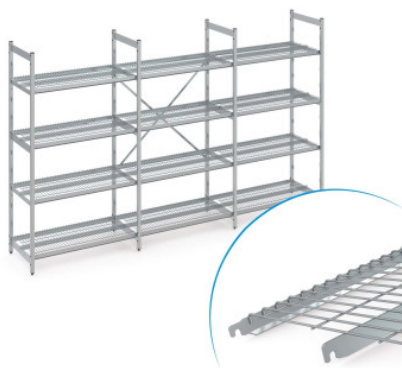

Stellingset norm 35 met draadrooster

Spec-sheet bij artikel N35DR49006101800 | RS-N35-DR/4900×610×1800

Technische gegevens

Fotovoorbeeld, onder voorbehoud van technische wijzigingen, zonder decoratie.

Rastermaat:	300 mm
Max. draagkracht	250
Max. draagvermogen	2000
CO₂-voetafdruk (TM65 Basic Report)	1700 kgCO₂e
Gewicht:	168 kg
Breedte:	4900 mm
Diepte:	610 mm
Hoogte:	1800 mm

De stelling dient voor opslag en optimalisatie van het ruimtegebruik. De stelling is geschikt voor extra zware belasting en voor permanent gebruik bij -40°C tot +60°C omgevingstemperatuur. De draadroosters van de stelling norm 35 bieden een goed geventileerd en hygiënisch opbergvlak. De set bevat 4 schappen per vak.

De stelling norm 35 van Hupfer biedt een overzichtelijke en voor hoge draagbelasting versterkte opbergoplossing voor orde in uw logistiek. Het modulaire ontwerp maakt een vraagspecifieke constructie mogelijk voor uiteenlopende ruimtelijke omstandigheden en temperatuurvoorwaarden en zorgt daarmee voor een zeer hoge ruimtelijke efficiëntie. Oneffenheden in de vloer en temperaturen van -40°C tot +60°C vormen ook permanent geen probleem. De stelling is montagevriendelijk en kan op elk moment in rechte lijn of ook overhoeks worden uitgebreid en aan veranderingen in het logistieke dagelijks leven eenvoudig worden aangepast. Langsverbindingen aan de zijkant verhogen de stabiliteit en maken een belasting met zware lasten mogelijk. Het moeiteloos in te hangen draadrooster van hoogwaardig roestvrij staal biedt een goed geventileerde, stabiele en eenvoudig te reinigen opslagruimte en kan een hoge draagbelasting aan. De gebruikte materialen zijn duurzaam, voor 100% recyclebaar en zo waardevol dat Hupfer u vandaag al garandeert dat ze uw complete stelling aan het einde van de gebruiksduur terug zullen kopen.

- De langsverbindingen aan de zijkant versterken de stelling extra en maken een zeer hoog draagvermogen mogelijk
- Het draadrooster zorgt voor een goed geventileerde, veilige en hygiënische opslag en behoud van de opslagtoestand

Aanvraagdatum: 17.04.2025,
08:34:10

Alle gegevens/maten zijn bij benadering, onder voorbehoud van technische wijzigingen. ©
Hupfer