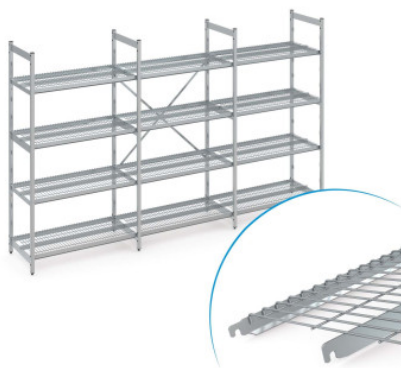

Stellingset norm 35 met draadrooster

Spec-sheet bij artikel N35DR30006102000 | RS-N35-DR/3000×610×2000

Technische gegevens

Fotovoorbeeld, onder voorbehoud van technische wijzigingen, zonder decoratie.

Rastermaat:	300 mm
Max. draagkracht	250
Max. draagvermogen	2000
CO₂-voetafdruk (TM65 Basic Report)	1077 kgCO ₂ e
Gewicht:	106 kg
Breedte:	2950 mm
Diepte:	610 mm
Hoogte:	2000 mm

De stelling dient voor opslag en optimalisatie van het ruimtegebruik. De stelling is geschikt voor extra zware belasting en voor permanent gebruik bij -40°C tot +60°C omgevingstemperatuur. De draadroosters van de stelling norm 35 bieden een goed geventileerd en hygiënisch opbergvlak. De set bevat 4 schappen per vak.

De stelling norm 35 van Hupfer biedt een overzichtelijke en voor hoge draagbelasting versterkte opbergoplossing voor orde in uw logistiek. Het modulaire ontwerp maakt een vraagspecifieke constructie mogelijk voor uiteenlopende ruimtelijke omstandigheden en temperatuurvoorwaarden en zorgt daarmee voor een zeer hoge ruimtelijke efficiëntie. Oneffenheden in de vloer en temperaturen van -40°C tot +60°C vormen ook permanent geen probleem. De stelling is montagevriendelijk en kan op elk moment in rechte lijn of ook overhoeks worden uitgebreid en aan veranderingen in het logistieke dagelijks leven eenvoudig worden aangepast. Langsverbindingen aan de zijkant verhogen de stabiliteit en maken een belasting met zware lasten mogelijk. Het moeiteloos in te hangen draadrooster van hoogwaardig roestvrij staal biedt een goed geventileerde, stabiele en eenvoudig te reinigen opslagruimte en kan een hoge draagbelasting aan. De gebruikte materialen zijn duurzaam, voor 100% recyclebaar en zo waardevol dat Hupfer u vandaag al garandeert dat ze uw complete stelling aan het einde van de gebruiksduur terug zullen kopen.