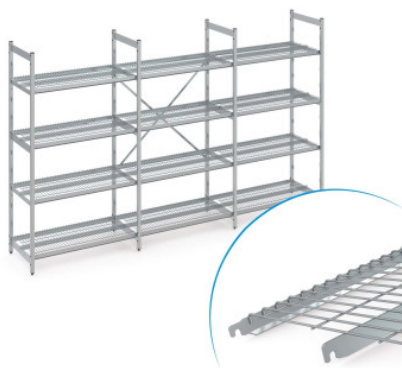

Stellingset norm 35 met draadrooster

Spec-sheet bij artikel N35DR28006101800 | RS-N35-DR/2800×610×1800

Technische gegevens

Fotovoorbeeld, onder voorbehoud van technische wijzigingen, zonder decoratie.

Rastermaat:	300 mm
Max. draagkracht	250
Max. draagvermogen	2000
CO₂-voetafdruk (TM65 Basic Report)	1009 kgCO₂e
Gewicht:	100 kg
Breedte:	2750 mm
Diepte:	610 mm
Hoogte:	1800 mm

De stelling dient voor opslag en optimalisatie van het ruimtegebruik. De stelling is geschikt voor extra zware belasting en voor permanent gebruik bij -40°C tot +60°C omgevingstemperatuur. De draadroosters van de stelling norm 35 bieden een goed geventileerd en hygiënisch opbergvlak. De set bevat 4 schappen per vak.

De stelling norm 35 van Hupfer biedt een overzichtelijke en voor hoge draagbelasting versterkte opbergoplossing voor orde in uw logistiek. Het modulaire ontwerp maakt een vraagspecifieke constructie mogelijk voor uiteenlopende ruimtelijke omstandigheden en temperatuurvoorwaarden en zorgt daarmee voor een zeer hoge ruimtelijke efficiëntie. Oneffenheden in de vloer en temperaturen van -40°C tot +60°C vormen ook permanent geen probleem. De stelling is montagevriendelijk en kan op elk moment in rechte lijn of ook overhoeks worden uitgebreid en aan veranderingen in het logistieke dagelijks leven eenvoudig worden aangepast. Langsverbindingen aan de zijkant verhogen de stabiliteit en maken een belasting met zware lasten mogelijk. Het moeiteloos in te hangen draadrooster van hoogwaardig roestvrij staal biedt een goed geventileerde, stabiele en eenvoudig te reinigen opslagruimte en kan een hoge draagbelasting aan. De gebruikte materialen zijn duurzaam, voor 100% recyclebaar en zo waardevol dat Hupfer u vandaag al garandeert dat ze uw complete stelling aan het einde van de gebruiksduur terug zullen kopen.

- De langsverbindingen aan de zijkant versterken de stelling extra en maken een zeer hoog draagvermogen mogelijk
- Het draadrooster zorgt voor een goed geventileerde, veilige en hygiënische opslag en behoud van de opslagtoestand

Aanvraagdatum: 17.04.2025,
23:51:28

Alle gegevens/maten zijn bij benadering, onder voorbehoud van technische wijzigingen. ©
Hupfer