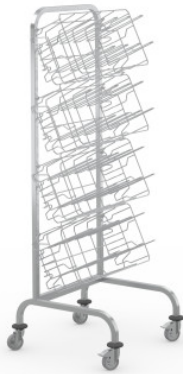

Hakenwagen voor 20 paar schoenen

Spec-sheet bij artikel 7506173 | HAW 605/620/1620 1/4HP 4Ko

Technische gegevens

Rastermaat:	320 mm
Gewicht:	17 kg
Breedte:	605 mm
Diepte:	620 mm
Hoogte:	1620 mm

Fotovoorbeeld, onder voorbehoud van technische wijzigingen, zonder decoratie.

De hakenwagen-set voor OK-schoenen dient voor het transporteren en opbergen van OK-schoenen in schoenmanden.

De hakenwagen-set van roestvrij staal voor 20 paar schoenen dient voor het comfortabel transporteren en de gebruikersvriendelijke organisatie van OK-schoenen in ingehangen manden. De hakenwagen van Hupfer zorgt voor een eenvoudige bediening en efficiëntie van de transportprocessen in elke medische werkomgeving. De rondom lopende, gelaste frameconstructie van vierkante buis van roestvrij staal met gebogen framehoeken bovenaan is bijzonder buigstijf en robuust. De frameconstructie dient tegelijkertijd als schuifbeugel. Vast ingelaste haakparen maken een eenvoudige opname van passende toebehoren mogelijk. De uitgeruste hakenwagen zorgt voor een snelle toegankelijkheid en een duidelijk overzicht van de te verstrekken materialen. De hoogwaardige uitvoering garandeert optimale hygiëne voor veeleisende omgevingen. De onderbouw van de transportwagen met vierkante buizen en gebogen hoeken en vier zwenkwielen met twee blokkeerremmen maakt soepel rijden en gericht manoeuvreren mogelijk. De antistatische banden voorkomen een elektrostatische oplading en beschermen effectief tegen mogelijke spanningsflitsen. Set bestaande uit een enkelzijdige hakenwagen en 4 houders voor manden.

- De open constructie zorgt voor een snelle toegankelijkheid en een gebruiksvriendelijke organisatie
- Vast gelaste haakparen maken eenvoudig inhangen van toebehoren en een

Aanvraagdatum: 07.04.2025,
07:13:07