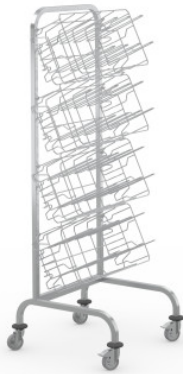

# Hakenwagen voor 20 paar schoenen

Spec-sheet bij artikel 7506173 | HAW 605/620/1620 1/4HP 4Ko

## Technische gegevens

<b>Rastermaat:</b>	320 mm
<b>Gewicht:</b>	17.49 kg
<b>Breedte:</b>	605 mm
<b>Diepte:</b>	620 mm
<b>Hoogte:</b>	1620 mm

*Fotovoorbeeld, onder voorbehoud van technische wijzigingen, zonder decoratie.*

De hakenwagen-set voor OK-schoenen dient voor het transporteren en opbergen van OK-schoenen in schoenmanden.

De hakenwagen-set van roestvrij staal voor 20 paar schoenen dient voor het comfortabel transporteren en de gebruikersvriendelijke organisatie van OK-schoenen in ingehangen manden. De hakenwagen van Hupfer zorgt voor een eenvoudige bediening en efficiëntie van de transportprocessen in elke medische werkomgeving. De rondom lopende, gelaste frameconstructie van vierkante buis van roestvrij staal met gebogen framehoeken bovenaan is bijzonder buigstijf en robuust. De frameconstructie dient tegelijkertijd als schuifbeugel. Vast ingelaste haakparen maken een eenvoudige opname van passende toebehoren mogelijk. De uitgeruste hakenwagen zorgt voor een snelle toegankelijkheid en een duidelijk overzicht van de te verstrekken materialen. De hoogwaardige uitvoering garandeert optimale hygiëne voor veeleisende omgevingen. De onderbouw van de transportwagen met vierkante buizen en gebogen hoeken en vier zwenkwielen met twee blokkeerremmen maakt soepel rijden en gericht manoeuvreren mogelijk. De antistatische banden voorkomen een elektrostatische oplading en beschermen effectief tegen mogelijke spanningsflitsen. Set bestaande uit een enkelzijdige hakenwagen en 4 houders voor manden.

- De open constructie zorgt voor een snelle toegankelijkheid en een gebruiksvriendelijke organisatie
- Vast gelaste haakparen maken eenvoudig inhangen van toebehoren en een

Anvraagdatum: 26.12.2024,  
17:24:41