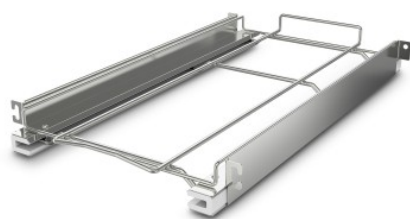

# Inschuifraam StE

Spec-sheet bij artikel 7504555 | ERS StE 595/296/60

**HUPFER**  
we make work flow

## Technische gegevens

<b>Laadvermogen:</b>	20 kg
<b>Gewicht:</b>	3 kg
<b>Breedte:</b>	296 mm
<b>Diepte:</b>	595 mm
<b>Hoogte:</b>	60 mm

*Fotovoorgebeeld, onder voorbehoud van technische wijzigingen, zonder decoratie.*

Set inschuiframes StE, roestvrij staal, tot ca. 3/4 uitschuifbaar

Aanvraagdatum: 04.04.2025,  
18:41:05

*Alle gegevens/maten zijn bij benadering, onder voorbehoud van technische wijzigingen. ©  
Hupfer*