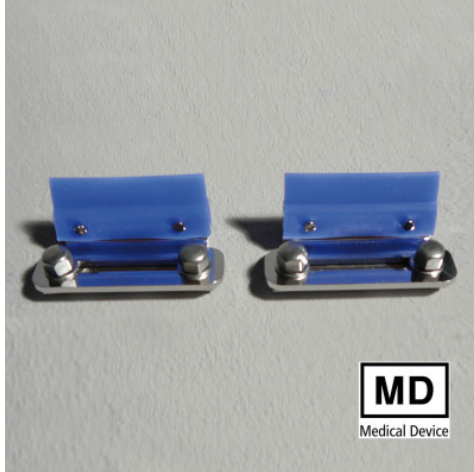

# Siliconenelement voor optiekkorf

Spec-sheet bij artikel 7501335 | AufnElem anschr EndoKo

**HUPFER**  
we make work flow

## Technische gegevens

<b>Gewicht:</b>	0.029 kg
<b>Breedte:</b>	50 mm
<b>Diepte:</b>	24 mm
<b>Hoogte:</b>	24 mm

*Fotovoorgebeeld, onder voorbehoud van technische wijzigingen, zonder decoratie.*

Aanvraagdatum: 22.12.2024,  
15:29:57