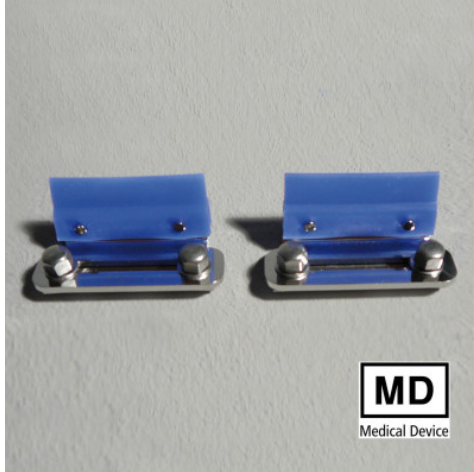

# Siliconenelement voor optiekkorf

Spec-sheet bij artikel 7501335 | AufnElem anschr EndoKo

**HUPFER**  
we make work flow

## Technische gegevens

**Breedte:** 50 mm

**Diepte:** 24 mm

**Hoogte:** 24 mm

*Fotovoorbeeld, onder voorbehoud van technische wijzigingen, zonder decoratie.*

De opname-elementen voor endoscopiezeefmanden maken het veilig opslaan en organiseren van endoscopen in een gestructureerd systeem mogelijk. De opname-elementen voor endoscopiezeefmanden ondersteunen bovendien het efficiënte transport en het eenvoudige gebruik van de endoscopen gedurende het hele logistieke proces.