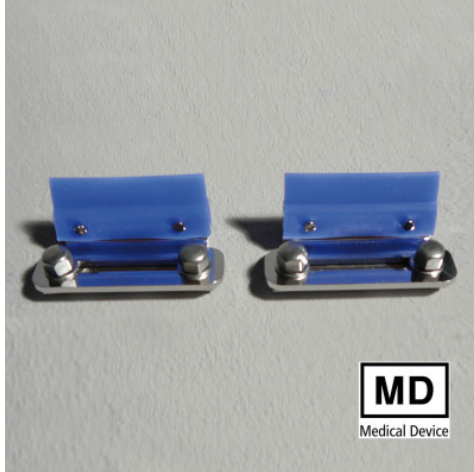

# Siliconenelement voor optiekkorf

Spec-sheet bij artikel 7501335 | AufnElem anschr EndoKo

**HUPFER**  
we make work flow

## Technische gegevens

<b>Gewicht:</b>	0.029 kg
<b>Breedte:</b>	50 mm
<b>Diepte:</b>	24 mm
<b>Hoogte:</b>	24 mm

*Fotovoorgebeeld, onder voorbehoud van technische wijzigingen, zonder decoratie.*

Aanvraagdatum: 20.11.2024,  
01:43:05