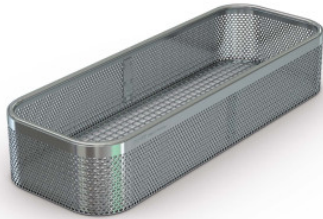

Spoelkorf voor kleine delen

Spec-sheet bij artikel 7501153 | SiKo/KT 480/250/60 BR oG LB DM mD

HUPFER
we make work flow

Technische gegevens

Gewicht:	2 kg
Breedte:	480 mm
Diepte:	250 mm
Hoogte:	60 mm

Fotovoorgebeeld, onder voorbehoud van technische wijzigingen, zonder decoratie.

De zeefkorf voor kleine onderdelen voor het opvangen van accessoires tijdens het reinigingsproces.

De hoogwaardige zeefkorf voor kleine onderdelen van roestvrij staal is bedoeld voor het opvangen van accessoires voor medische instrumenten tijdens het reinigingsproces. De Hupfer zeefkorf voor kleine onderdelen is een onmisbare metgezel bij het gebruik van medische instrumenten in ziekenhuizen, huisartsenpraktijken en andere medische instellingen.

Het zeefkorfrand gemaakt van robuust roestvrijstaal draad met een zeefkorf en deksel van fijnmazig roestvrij staal biedt een veilige opberging en goede bescherming voor de medische kleine onderdelen. Dankzij een veilige snelkoppeling blijven de waardevolle instrumenten tijdens het gehele reinigingsproces permanent beschermd in de zeefkorf. Het speciale draadweefsel zorgt voor een optimale doorstroming en maximale reinigingswerking voor de hoogste hygiëne.

- Fijnmazige stof zorgt voor veilige opslag en bescherming van kleine onderdelen
- Snelsluiting houdt de zeefmand permanent gesloten en zorgt voor een veilige retentie van kleine onderdelen in de zeefmand
- Speciale draadgaas zorgt voor optimale doorstroming en de hoogste hygiëne

Aanvraagdatum: 07.04.2025,
09:54:05

Alle gegevens/maten zijn bij benadering, onder voorbehoud van technische wijzigingen. © Hupfer