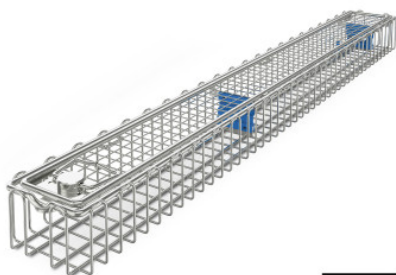

# Optiekkorf

Spec-sheet bij artikel 7500475 | SiKo/Endo 460/80/52 oR oG DS mD 1-fach

**HUPFER**  
we make work flow

## Technische gegevens

<b>Gewicht:</b>	0.67 kg
<b>Breedte:</b>	460 mm
<b>Diepte:</b>	80 mm
<b>Hoogte:</b>	52 mm

*Fotovoorgebeeld, onder voorbehoud van technische wijzigingen, zonder decoratie.*

Endoscoop-zeefkorf met verwijderbare deksel van hoogwaardig roestvrij staaldraad voor het reinigen, de sterilisatie, het transport, de opslag en het klaarzetten van een endoscoop.

Zeefkorf van gesloten draadlussen met bovenframe van roestvrij staaldraad, deksel van gelast gaas met draadframe en veilige draaisluiting. Een stabiele oculairhouder met verwisselbare siliconen bankjes in de korf zorgt samen met de passende laaghouders aan het deksel voor een perfecte fixatie en optimale bescherming van de endoscoop-optica ook tijdens het reinigen, desinfecteren en steriliseren.