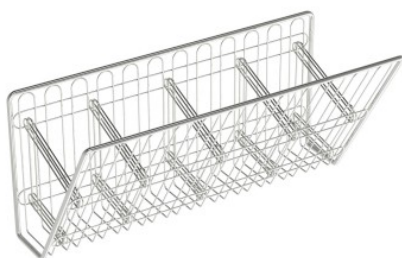

# Houder urineflles

Spec-sheet bij artikel 7500106 | H-D 560/248/272

## Technische gegevens

<b>Gewicht:</b>	2.11 kg
<b>Breedte:</b>	560 mm
<b>Diepte:</b>	248 mm
<b>Hoogte:</b>	272 mm

*Fotovoorgebeeld, onder voorbehoud van technische wijzigingen, zonder decoratie.*

Houder voor de opslag en het klaarzetten van maximaal vier urineflessen.

Stabiele, zelfdragende en hygiënische constructie, volledig van hoogwaardige, elektrolytisch gepolijste en braamvrij verwerkte roestvrij stalen draad. Houder voor het aanhangen aan muurrails of haakwagen, bestaande uit een frame van roestvrij draadstaal met vastgelaste draadlussen voor het plaatsen van maximaal vier urineflessen. Vijf insteekbare scheidingsroosters van roestvrij draadstaal voor een op de behoefte afgestemde onderverdeling van de houders.