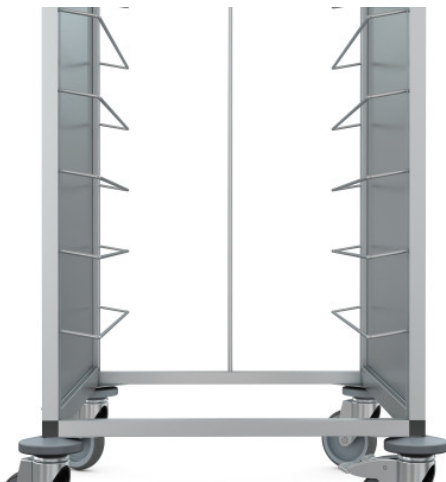

Doorschuifblokkering TAWALU

Spec-sheet bij artikel 0222908 | DS TAWALU 1435

HUPFER
we make work flow

Technische gegevens

Gewicht: 0.77 kg

Fotovoorgebeeld, onder voorbehoud van technische wijzigingen, zonder decoratie.

Vaste doorschuifblokkering voor dienbladenafzuimwagen TAWALU 1435 mm hoog.

Verticaal doorlopende, vast in het buisraam geïntegreerde roestvrijstalen draad van stabiel en hygiënisch massief materiaal voor het vastzetten van de dienbladen. Borging als optioneel uitrustingskenmerk voor wagens zonder achterwand.