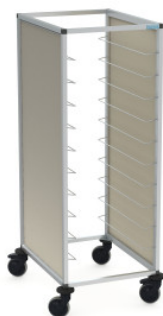

TAWALU dienbladenafruimwagen voor 20xGN plaatsing over de brede zijde

HUPFER
we make work flow

Technische gegevens

Rastermaat:	125 mm
Inschuiftype:	Plaatsing over de lange zijde
Laadvermogen:	120 kg
Gewicht:	15 kg
Breedte:	665 mm
Diepte:	815 mm
Hoogte:	1635 mm