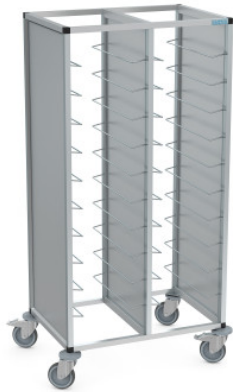

# TAWALU voor 2 × 18 universele dienbladen

Spec-sheet bij artikel 0222206-N | TAWALU 2/36 UNI 75-L

**HUPFER**  
we make work flow

## Technische gegevens

<b>Capaciteit:</b>	36 × Universal-Tablett
<b>Rastermaat:</b>	75 mm
<b>Inschuiftype:</b>	Plaatsing over de smalle zijde
<b>Laadvermogen:</b>	120 kg
<b>Breedte:</b>	860 mm
<b>Diepte:</b>	615 mm
<b>Hoogte:</b>	1635 mm

*Fotovoorgebeeld, onder voorbehoud van technische wijzigingen, zonder decoratie.*

Dienbladenafruimwaggen voor het inschuiven en transporteren van dienbladen met vuil serviesgoed.

Waggen met een stabiele en hygiënische buisframe-constructie van geanodiseerd aluminium met verbindingselementen van kunststof en vast ingezette zijwanden in verschillende decors. Vast met het buisframe verbonden steunen voor de dienbladen van massief roestvrij staal  $\varnothing$  6 mm met dubbelzijdige doorschuifblokkering conform DIN EN 18867-2. Vier stootwielen van polymeer dienen als aanrijbescherming en beschermen zowel de waggen rondom als de muren ter plaatse zeer effectief tegen beschadigingen. De waggen rijden op 4 zwenkwieken  $\varnothing$  125 mm met schroefplaatbevestiging, 2 wielen hebben vastzetters.

De aluminium dienbladenafruimwaggen TAWALU bevat roestvrijstalen ondersteuning voor dienbladen, versterkte stootwielen voor een bijzonder effectieve bescherming van muren tegen verontreiniging en beschadiging, alsook het breedste spectrum aan mogelijke zijwandbekledingen en andere uitrustingsdetails.