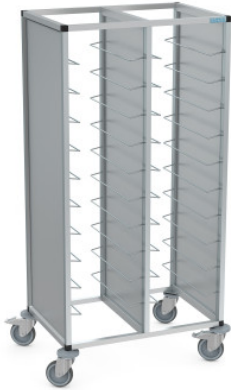

# TAWALU voor 2 × 10 universele dienbladen

Spec-sheet bij artikel 0222204-N | TAWALU 2/20 UNI 125-L

**HUPFER**  
we make work flow

## Technische gegevens

<b>Capaciteit:</b>	20 × Universal-Tablett
<b>Rastermaat:</b>	125 mm
<b>Inschuiftype:</b>	Plaatsing over de smalle zijde
<b>Laadvermogen:</b>	120 kg
<b>Breedte:</b>	860 mm
<b>Diepte:</b>	615 mm
<b>Hoogte:</b>	1635 mm

*Fotovoorgebeeld, onder voorbehoud van technische wijzigingen, zonder decoratie.*

Dienbladenafruimwaggen voor het inschuiven en transporteren van dienbladen met vuil serviesgoed.

Waggen met een stabiele en hygiënische buisframe-constructie van geanodiseerd aluminium met verbindingselementen van kunststof en vast ingezette zijwanden in verschillende decors. Vast met het buisframe verbonden steunen voor de dienbladen van massief roestvrij staal  $\varnothing$  6 mm met dubbelzijdige doorschuifblokkering conform DIN EN 18867-2. Vier stootwielen van polymeer dienen als aanrijbescherming en beschermen zowel de waggen rondom als de muren ter plaatse zeer effectief tegen beschadigingen. De waggen rijden op 4 zwenkwieien  $\varnothing$  125 mm met schroefplaatbevestiging, 2 wielen hebben vastzetters.

De aluminium dienbladenafruimwaggen TAWALU bevat roestvrijstalen ondersteuninggen voor dienbladen, versterkte stootwielen voor een bijzonder effectieve bescherming van muren tegen verontreiniging en beschadiging, alsook het breedste spectrum aan mogelijke zijwandbekledinggen en andere uitrustingsdetails.