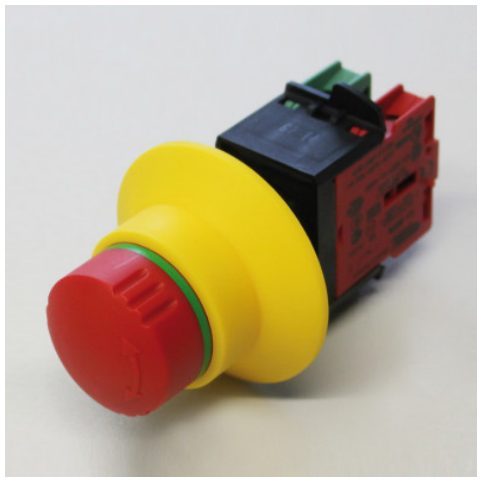

Noodstopchakelaar

Spec-sheet bij artikel 0191093370

HUPFER
we make work flow

Technische gegevens

Gewicht: 0.4 kg

Fotovoorgebeeld, onder voorbehoud van technische wijzigingen, zonder decoratie.

De noodstopknop is bedoeld voor de snelle en veilige uitschakeling van apparaten, om in geval van nood een onmiddellijke reactie mogelijk te maken. De noodstopknop zorgt voor een gemakkelijke integratie in verschillende systemen en verhoogt daarmee de veiligheid in kritische toepassingen.