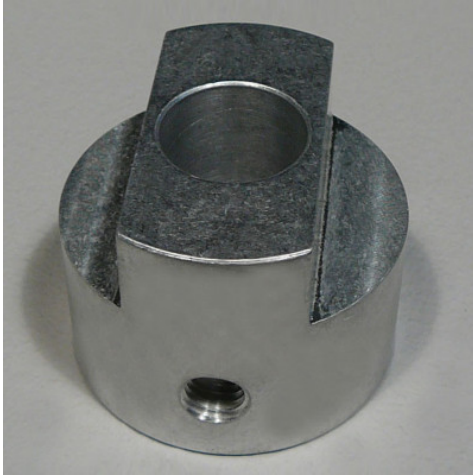

Geleiding □ 50 mm, 40 mm hoog

Spec-sheet bij artikel 0191027642

HUPFER
we make work flow

Technische gegevens

Gewicht:	0.147 kg
Breedte:	40 mm
Diepte:	50 mm
Hoogte:	25 mm

Fotovoorgebeeld, onder voorbehoud van technische wijzigingen, zonder decoratie.