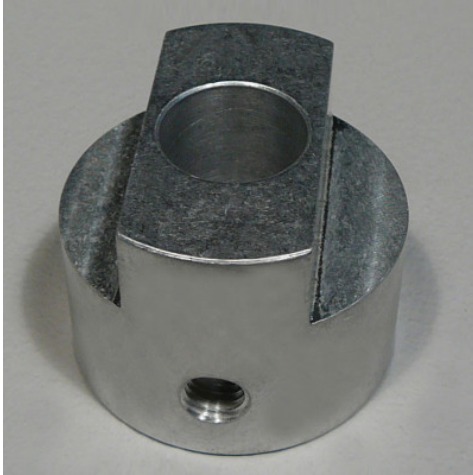

Geleiding □ 50 mm, 40 mm hoog

Spec-sheet bij artikel 0191027642

HUPFER
we make work flow

Technische gegevens

Gewicht:	0.147 kg
Breedte:	40 mm
Diepte:	50 mm
Hoogte:	25 mm

Fotovoorbeeld, onder voorbehoud van technische wijzigingen, zonder decoratie.