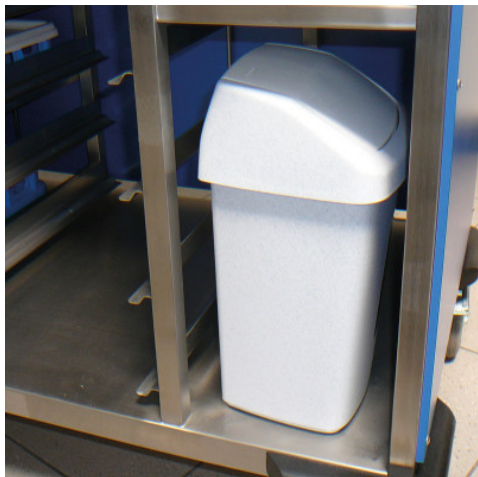

Afvalbakken voor serveerwagens

Spec-sheet bij artikel 0163477 | AB 250/200/375

HUPFER
we make work flow

Technische gegevens

Gewicht:	0.4 kg
Breedte:	250 mm
Diepte:	200 mm
Hoogte:	375 mm

Fotovoorbeeld, onder voorbehoud van technische wijzigingen, zonder decoratie.

Afvalbak voor bij de maaltijdverdeling met dienbladtransportwagen en aangekoppelde servicewagen.

Bak met swingdeksel van polypropyleen in stabiele en hygiënische uitvoering. Kleur: grijs.

Aanvraagdatum: 05.02.2025,
21:09:45