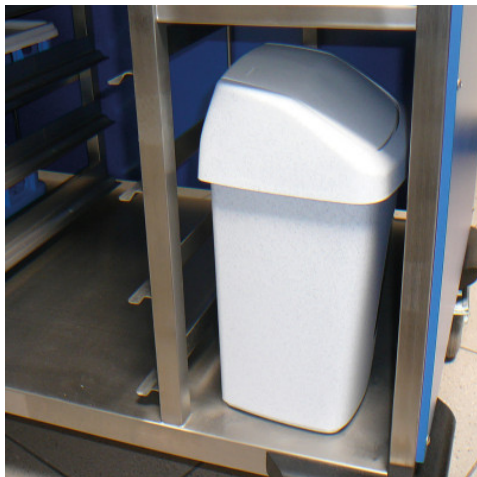

# Afvalbakken voor serveerwagens

Spec-sheet bij artikel 0163477 | AB 250/200/375

**HUPFER**  
we make work flow

## Technische gegevens

<b>Gewicht:</b>	0.408 kg
<b>Breedte:</b>	250 mm
<b>Diepte:</b>	200 mm
<b>Hoogte:</b>	375 mm

*Fotovoorgebeeld, onder voorbehoud van technische wijzigingen, zonder decoratie.*

Afvalbak voor bij de maaltijdverdeling met dienbladtransportwagens en aangekoppelde servicewagens.

Bak met swingdeksel van polypropyleen in stabiele en hygiënische uitvoering. Kleur: grijs.

Aanvraagdatum: 27.07.2024,  
22:15:42

*Alle gegevens/maten zijn bij benadering, onder voorbehoud van technische wijzigingen. ©  
Hupfer*