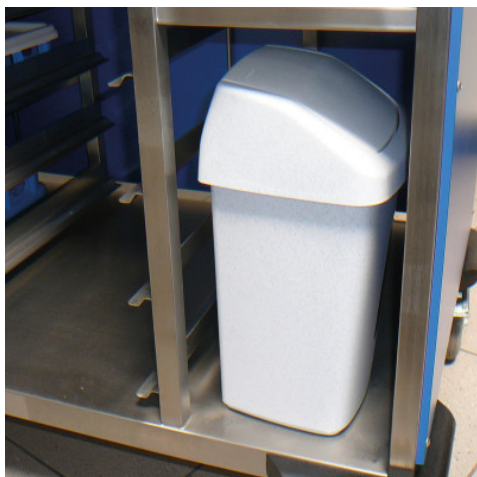

# Afvalbakken voor serveerwagens

Spec-sheet bij artikel 0163477 | AB 250/200/375

**HUPFER**  
we make work flow

## Technische gegevens

<b>Gewicht:</b>	0.408 kg
<b>Breedte:</b>	250 mm
<b>Diepte:</b>	200 mm
<b>Hoogte:</b>	375 mm

*Fotovoorgebeeld, onder voorbehoud van technische wijzigingen, zonder decoratie.*

Afvalbak voor bij de maaltijdverdeling met dienbladtransportwagens en aangekoppelde servicewagens.

Bak met swingdeksel van polypropyleen in stabiele en hygiënische uitvoering. Kleur: grijs.

Aanvraagdatum: 24.11.2024,  
20:01:36

*Alle gegevens/maten zijn bij benadering, onder voorbehoud van technische wijzigingen. ©  
Hupfer*