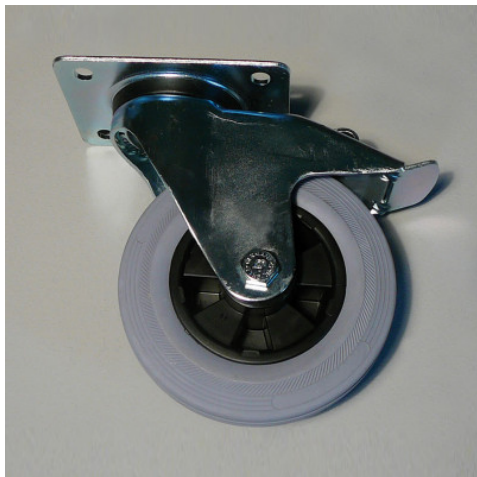

Optionele uitrusting: Wielset □ 160 mm
staalverzinkt

HUPFER
we make work flow

Technische gegevens

Fotovoorgebeeld, onder voorbehoud van technische wijzigingen, zonder decoratie.

Aanvraagdatum: 22.12.2024,
18:54:58