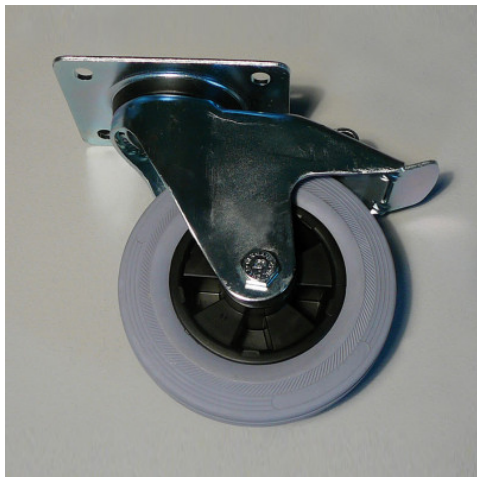

Optionele uitrusting: Wielset □ 160 mm staalverzinkt

HUPFER
we make work flow

Technische gegevens

Fotovoorgebeeld, onder voorbehoud van technische wijzigingen, zonder decoratie.

De rolset Ø 160 mm verzinkt staal maakt het eenvoudig om zware lasten in verschillende omgevingen te transporteren en te verplaatsen. De rolset Ø 160 mm verzinkt staal zorgt bovendien voor een veilige opslag en organisatie van apparatuur en materialen.