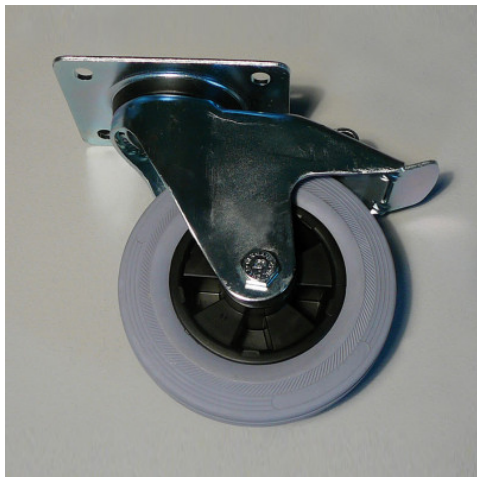

Optionele uitrusting: Wielset □ 160 mm
staalverzinkt

HUPFER
we make work flow

Technische gegevens

Fotovoorgebeeld, onder voorbehoud van technische wijzigingen, zonder decoratie.

Aanvraagdatum: 31.01.2025,
07:11:26