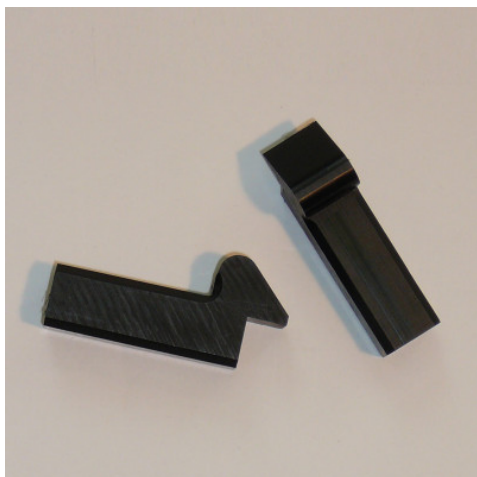

## Set deurgrendels voor SPTW

Spec-sheet bij artikel 014058071

**HUPFER**  
we make work flow

### Technische gegevens

**Gewicht:** 0.037 kg

*Fotovoorgebeeld, onder voorbehoud van technische wijzigingen, zonder decoratie.*

Aanvraagdatum: 20.11.2024,  
09:48:01

*Alle gegevens/maten zijn bij benadering, onder voorbehoud van technische wijzigingen. ©  
Hupfer*